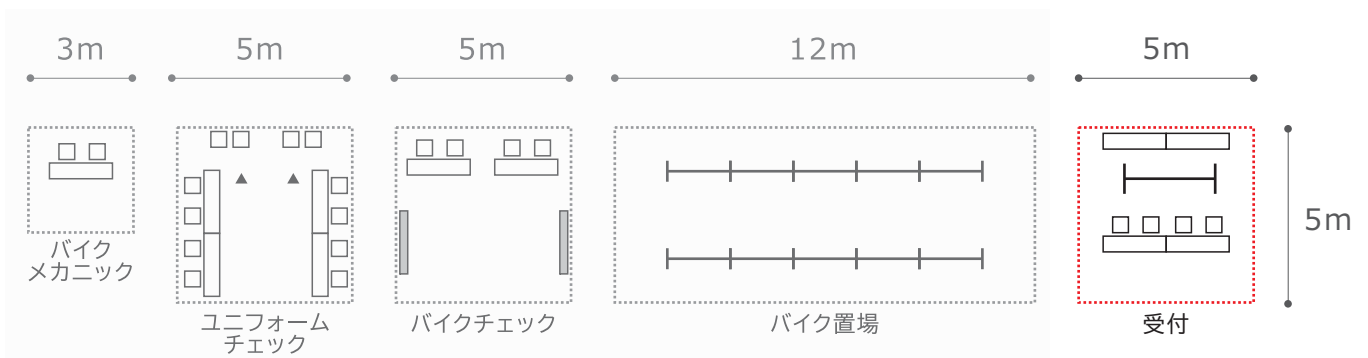

大会名	NO.	諸室名	設置場所
第17回日本スプリントトライアスロン選手権 日本のひなた宮崎国スポトライアスロン競技 リハーサル大会	A	選手受付	競技説明会会場 (シーガイアコンベンションセンター)

NO	品名	規格	数量	単位	調達方法	NO	品名	規格	数量	単位	調達方法
1	長机	450×1800	4	台	レンタル	11					
2	折畳椅子		4	脚	レンタル	12					
3	ホワイトボード	w1800×h900 消耗品含む	1	台	レンタル	13					
4						14					
5						15					
6						16					
7						17					
8						18					
9						19					
10						20					

—特記事項—

- ■シーガイアコンベンションセンター駐車場