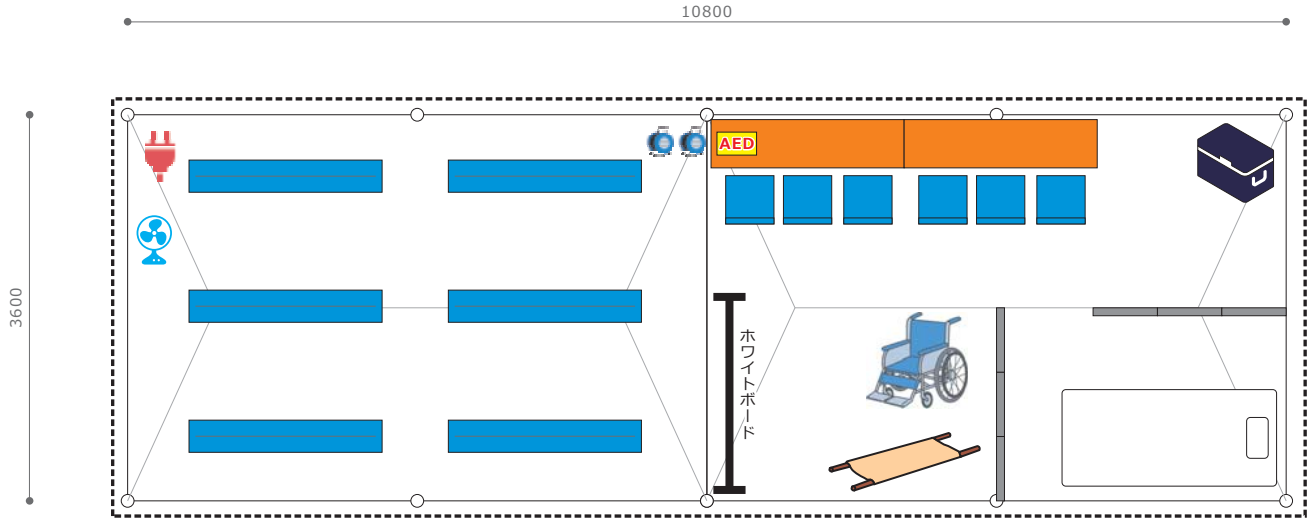

大会名	NO.	諸室名	設置場所
第17回日本スプリントトライアスロン選手権 日本のひなた宮崎国スポトライアスロン競技 リハーサル大会	29	フィニッシュ救護所	みやざき臨海公園 特設トライアスロン会場

横幕

NO	品名	規格	数量	単位	調達方法	NO	品名	規格	数量	単位	調達方法
1	パイプテント	2間×3間 白	2	張	レンタル	11	布パーテーション	w1800	2	枚	レンタル
2	パイプテント補強材	20kgウエイト	30	個	レンタル	12	AED		1	台	レンタル
3	雨どい	2間 布	1	本	レンタル	13	ベンチ		6	台	レンタル
4	横幕	2間 白	2	枚	レンタル	14	担架		1	台	レンタル
5	横幕	3間 白	4	枚	レンタル	15	クーラーボックス	50L	1	台	実行委員会
6	長机	450×1800	2	台	レンタル	16	気化式冷風機		1	台	レンタル
7	折畳椅子		6	脚	レンタル	17	扇風機		1	台	レンタル
8	ホワイトボード	w1800×h900 消耗品含む	1	台	レンタル	18	車椅子		1	台	レンタル
9	簡易ベッド		1	台	レンタル	19	コードリール	30m	2	台	レンタル
10	寝具セット	敷布団、掛布団、毛布、シーツ、枕	1	式	レンタル	20	コンセント工事		1	回路	レンタル

－特記事項－