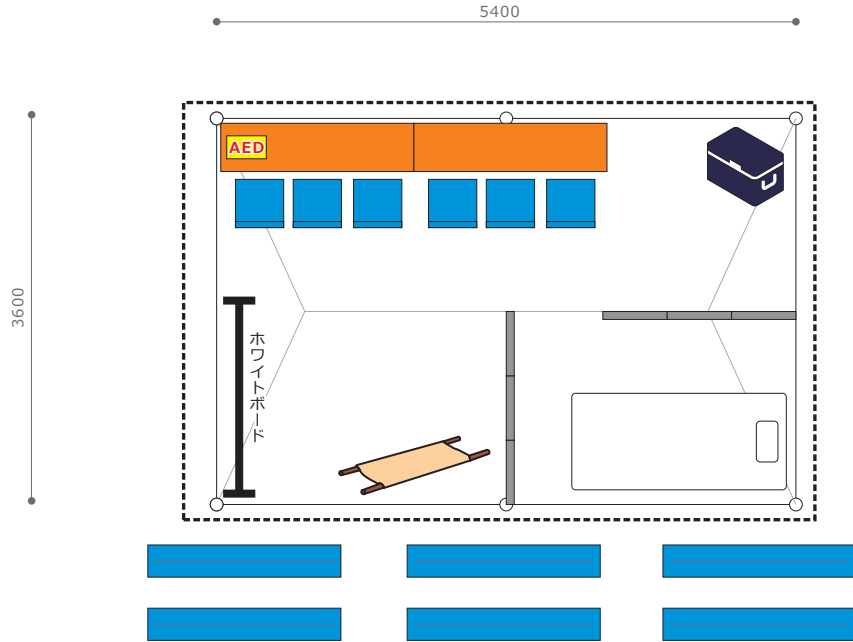

大会名	NO.	諸室名	設置場所
第17回日本スプリントトライアスロン選手権 日本のひなた宮崎国スポトライアスロン競技 リハーサル大会	1	ライフセーバー控所	みやざき臨海公園 特設トライアスロン会場

横幕

NO	品名	規格	数量	単位	調達方法	NO	品名	規格	数量	単位	調達方法
1	パイプテント	2間×3間 白	1	張	レンタル	11					
2	パイプテント補強材	20kgウエイト	18	個	レンタル	12					
3	横幕	2間 白	2	枚	レンタル	13					
4	横幕	3間 白	2	枚	レンタル	14					
5	長机	450×1800	2	台	レンタル	15					
6	折畳椅子		10	脚	レンタル	16					
7						17					
8						18					
9						19					
10						20					

 -特記事項-

大会名	NO.	諸室名	設置場所
第17回日本スプリントトライアスロン選手権 日本のひなた宮崎国スポトライアスロン競技 リハーサル大会	2	スイム救護所	みやざき臨海公園 特設トライアスロン会場

横幕

NO	品名	規格	数量	単位	調達方法	NO	品名	規格	数量	単位	調達方法
1	パイプテント	2間×3間 白	1	張	レンタル	11	AED		1	台	レンタル
2	パイプテント補強材	20kgウエイト	18	個	レンタル	12	ベンチ		6	台	レンタル
3	横幕	2間 白	2	枚	レンタル	13	担架		1	台	レンタル
4	横幕	3間 白	2	枚	レンタル	14	クーラーボックス	50L	1	台	実行委員会
5	長机	450×1800	2	台	レンタル	15					
6	折畳椅子		6	脚	レンタル	16					
7	ホワイトボード	w1800×h900 消耗品含む	1	台	レンタル	17					
8	簡易ベッド		1	台	レンタル	18					
9	寝具セット	敷布団、掛布団、毛布、シーツ、枕	1	式	レンタル	19					
10	布パーテーション	w1800	2	枚	レンタル	20					