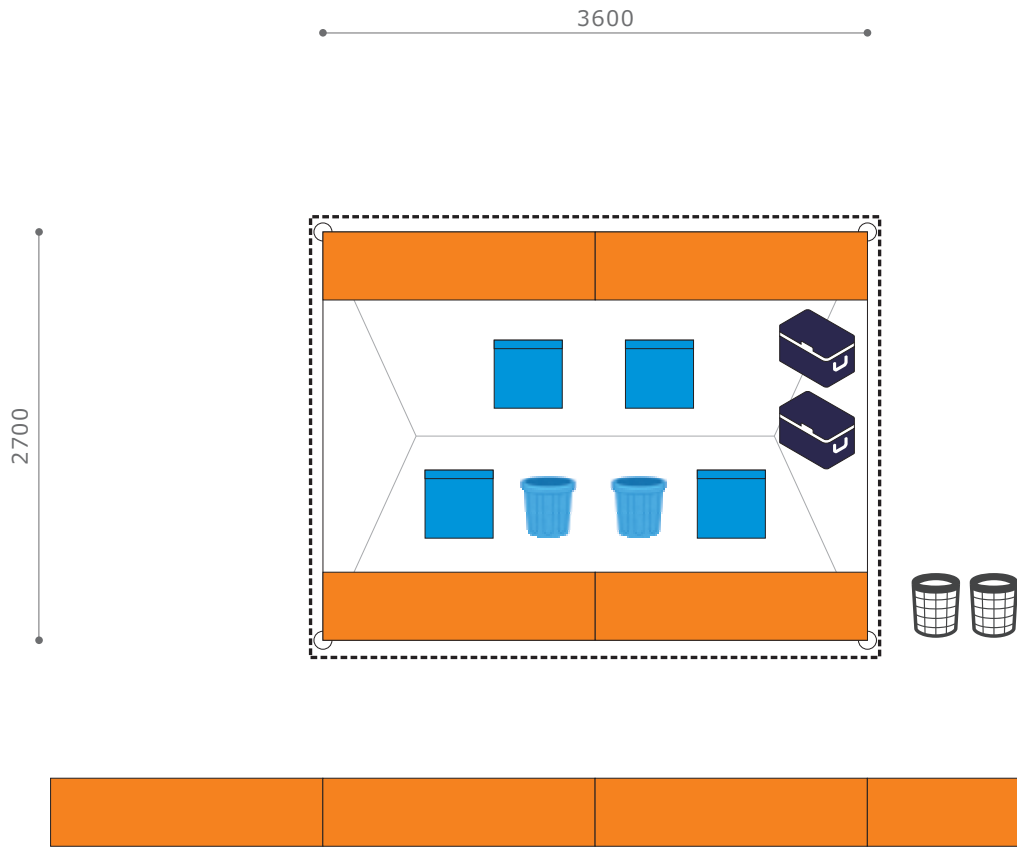

大会名	NO.	諸室名	設置場所
第17回日本スプリントトライアスロン選手権 日本のひなた宮崎国スポトライアスロン競技 リハーサル大会	7	ランエイド3	みやざき臨海公園 特設トライアスロン会場

横幕

NO	品名	規格	数量	単位	調達方法	NO	品名	規格	数量	単位	調達方法
1	パイプテント	1.5間×2間 白	1	張	レンタル	11					
2	パイプテント補強材	20kgウエイト	12	個	レンタル	12					
3	横幕	1.5間 白	2	枚	レンタル	13					
4	横幕	2間 白	2	枚	レンタル	14					
5	長机	450×1800	8	台	レンタル	15					
6	折畳椅子		4	脚	レンタル	16					
7	ゴミ箱	メッシュ	2	個	レンタル	17					
8	ポリバール	70L	2	個	レンタル	18					
9	クーラーボックス	50L	2	台	実行委員会	19					
10						20					

-特記事項-