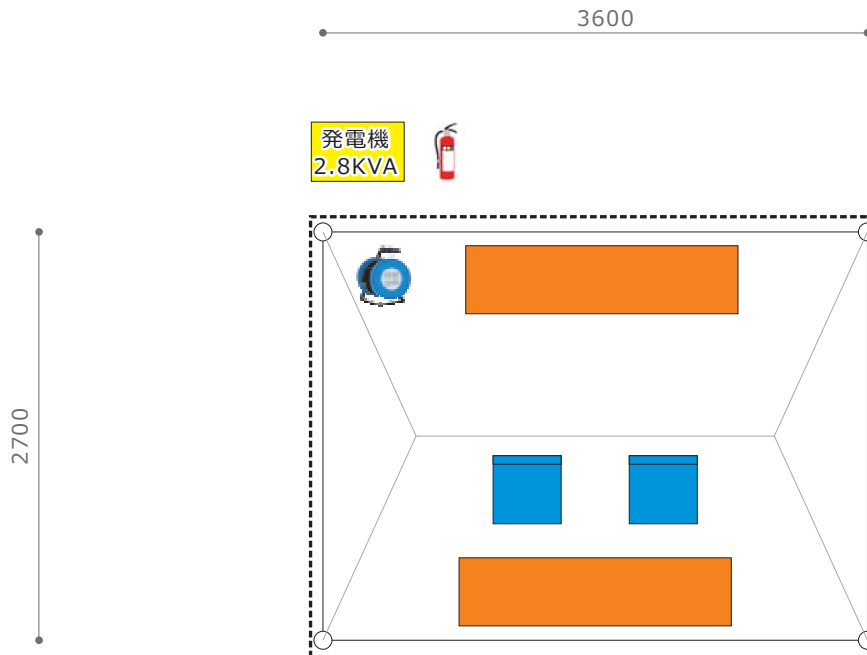

大会名	NO.	諸室名	設置場所
第17回日本スプリントトライアスロン選手権 日本のひなた宮崎国スポトライアスロン競技 リハーサル大会	3	スイム計測	みやざき臨海公園 特設トライアスロン会場

横幕

NO	品名	規格	数量	単位	調達方法	NO	品名	規格	数量	単位	調達方法
1	パイプテント	1.5間×2間 白	1	張	レンタル	11					
2	パイプテント補強材	20kgウエイト	12	個	レンタル	12					
3	横幕	1.5間 白	2	枚	レンタル	13					
4	横幕	2間 白	2	枚	レンタル	14					
5	長机	450×1800	2	台	レンタル	15					
6	折畳椅子		2	脚	レンタル	16					
7	コードリール	30m	1	台	レンタル	17					
8	発電機	2.8KVA インバーター搭載機	1	台	レンタル	18					
9	消火器	ABC型	1	本	レンタル	19					
10						20					

—特記事項—