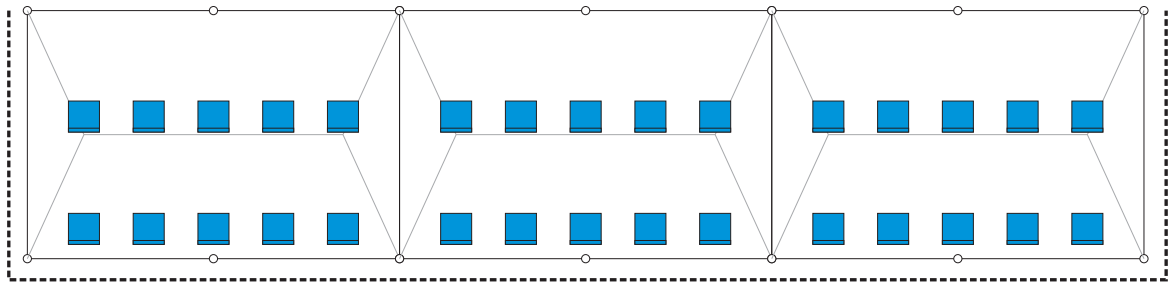

大会名	NO.	諸室名	設置場所
第17回日本スプリントトライアスロン選手権 日本のひなた宮崎国スポトライアスロン競技 リハーサル大会	16	アスリートラウンジ	みやざき臨海公園 特設トライアスロン会場

横幕

NO	品名	規格	数量	単位	調達方法	NO	品名	規格	数量	単位	調達方法
1	パイプテント	2間×3間 白	6	張	レンタル	11					
2	パイプテント補強材	20kgウエイト	84	個	レンタル	12					
3	雨どい	2間 布	4	本	レンタル	13					
4	横幕	2間 白	4	枚	レンタル	14					
5	横幕	3間 白	6	枚	レンタル	15					
6	折畳椅子		60	脚	レンタル	16					
7						17					
8						18					
9						19					
10						20					

—特記事項—