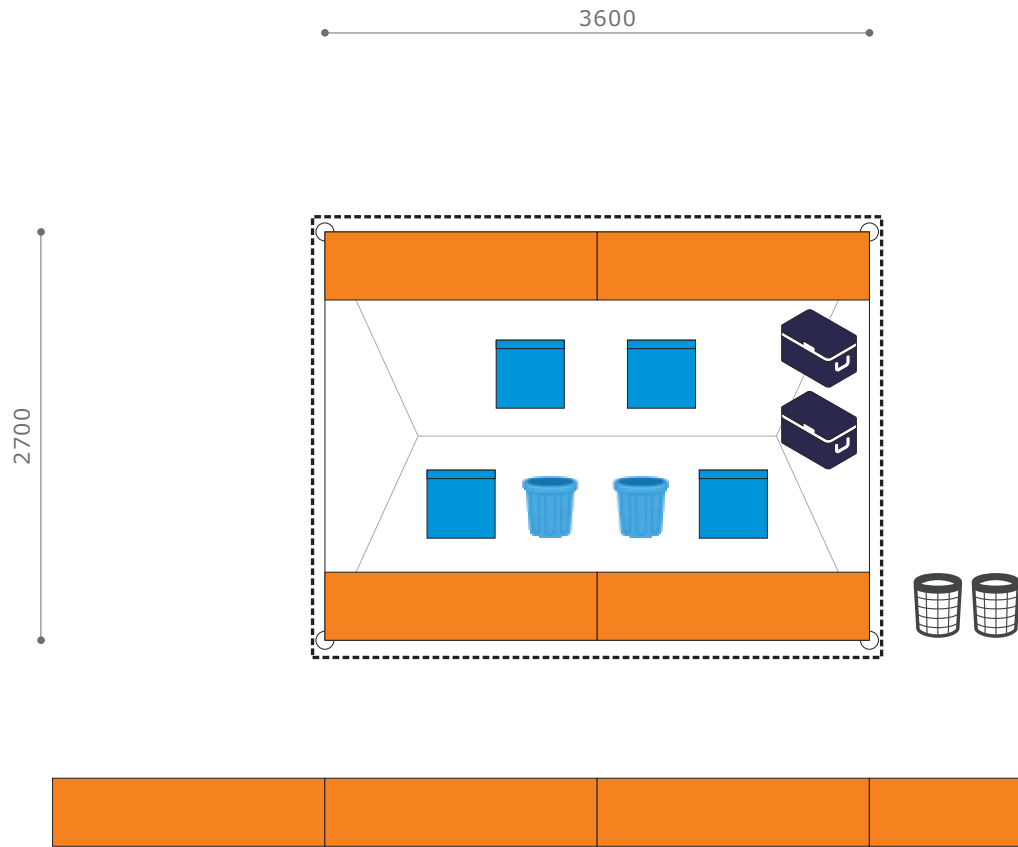

大会名	NO.	諸室名	設置場所
第17回日本スプリントトライアスロン選手権 日本のひなた宮崎国スポトライアスロン競技 リハーサル大会	44	ランエイド1	みやざき臨海公園 特設トライアスロン会場

横幕

NO	品名	規格	数量	単位	調達方法	NO	品名	規格	数量	単位	調達方法
1	パイプテント	1.5間×2間 白	1	張	レンタル	11					
2	パイプテント補強材	20kgウエイト	12	個	レンタル	12					
3	横幕	1.5間 白	2	枚	レンタル	13					
4	横幕	2間 白	2	枚	レンタル	14					
5	長机	450×1800	8	台	レンタル	15					
6	折畳椅子		4	脚	レンタル	16					
7	ゴミ箱	メッシュ	2	個	レンタル	17					
8	ポリバール	70L	2	個	レンタル	18					
9	クーラーボックス	50L	2	台	実行委員会	19					
10						20					

-特記事項-