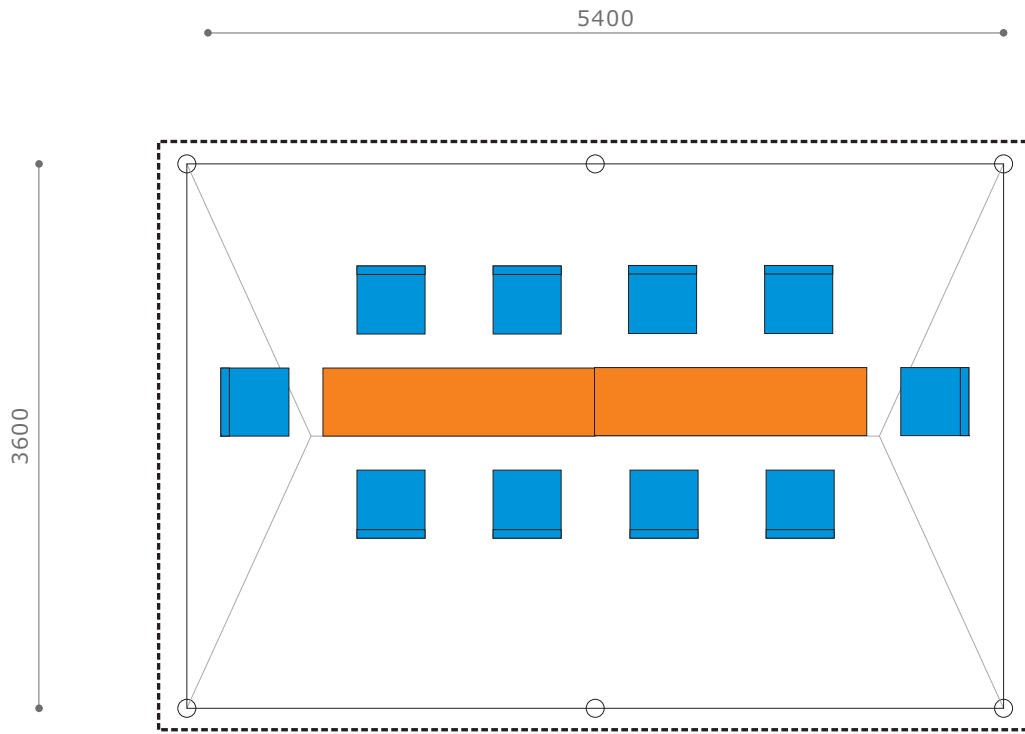

大会名	NO.	諸室名	設置場所
第17回日本スプリントトライアスロン選手権 日本のひなた宮崎国スポトライアスロン競技 リハーサル大会	1	ライフセーバー控所	みやざき臨海公園 特設トライアスロン会場

横幕

NO	品名	規格	数量	単位	調達方法	NO	品名	規格	数量	単位	調達方法
1	パイプテント	2間×3間 白	1	張	レンタル	11					
2	パイプテント補強材	20kgウエイト	18	個	レンタル	12					
3	横幕	2間 白	2	枚	レンタル	13					
4	横幕	3間 白	2	枚	レンタル	14					
5	長机	450×1800	2	台	レンタル	15					
6	折畳椅子		10	脚	レンタル	16					
7						17					
8						18					
9						19					
10						20					