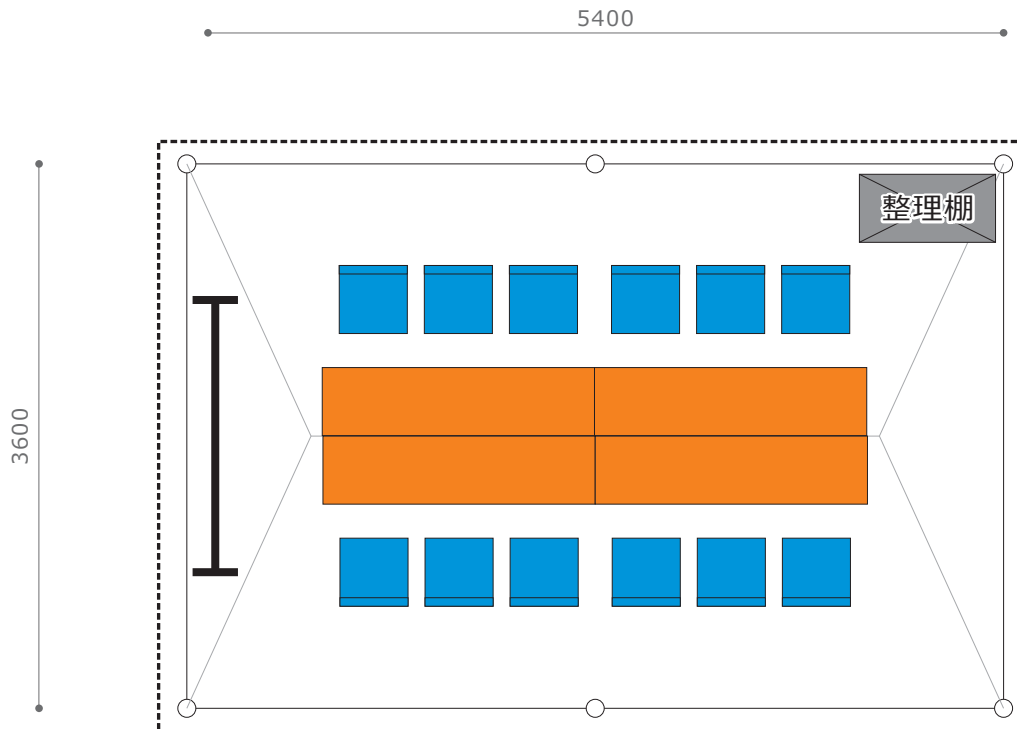

大会名	NO.	諸室名	設置場所
第17回日本スプリントトライアスロン選手権 日本のひなた宮崎国スポトライアスロン競技 リハーサル大会	35	競技本部	みやざき臨海公園 特設トライアスロン会場

横幕

NO	品名	規格	数量	単位	調達方法	NO	品名	規格	数量	単位	調達方法
1	パイプテント	2間×3間 白	1	張	レンタル	11					
2	パイプテント補強材	20kgウエイト	18	個	レンタル	12					
3	横幕	2間 白	2	枚	レンタル	13					
4	横幕	3間 白	1	枚	レンタル	14					
5	長机	450×1800	4	台	レンタル	15					
6	折畳椅子		12	脚	レンタル	16					
7	整理棚	w900×d450×h1800	1	台	レンタル	17					
8	ホワイトボード	w1800×h900 消耗品含む	1	台	レンタル	18					
9						19					
10						20					

—特記事項—