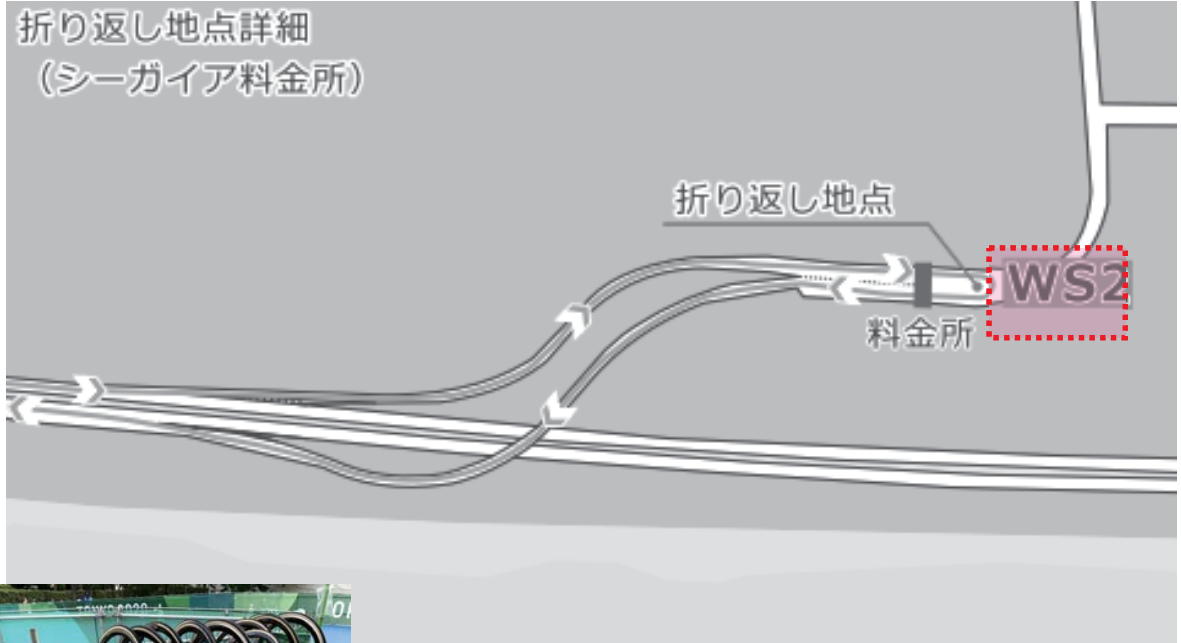

大会名	NO.	諸室名	設置場所
第17回日本スプリントトライアスロン選手権 日本のひなた宮崎国スポトライアスロン競技 リハーサル大会	45	ホイールステーション2	みやざき臨海公園 特設トライアスロン会場

ホイールラック (16本)

NO	品名	規格	数量	単位	調達方法	NO	品名	規格	数量	単位	調達方法
1	ホイールラック		1	台	レンタル	11					
2						12					
3						13					
4						14					
5						15					
6						16					
7						17					
8						18					
9						19					
10						20					

—特記事項—

- オフィシャルホイール