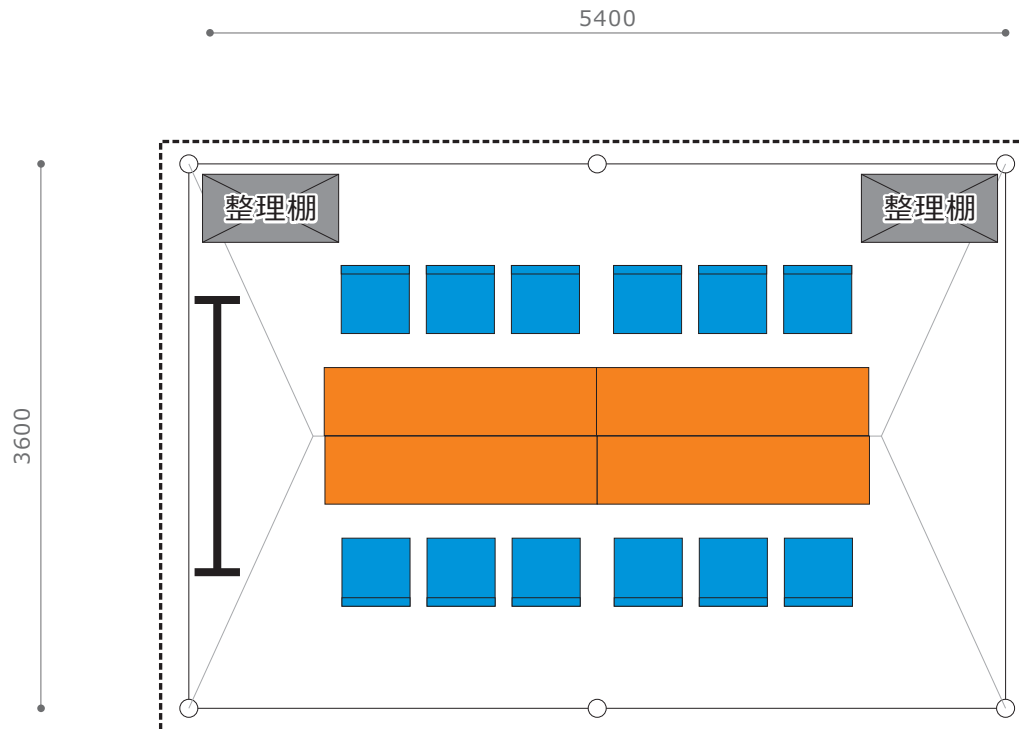

－特記事項－

・子供用プール実行委員会準備

大会名	NO.	諸室名	設置場所
第17回日本スプリントトライアスロン選手権 日本のひなた宮崎国スポトライアスロン競技 リハーサル大会	35	競技本部	みやざき臨海公園 特設トライアスロン会場

横幕

NO	品名	規格	数量	単位	調達方法	NO	品名	規格	数量	単位	調達方法
1	パイプテント	2間×3間 白	1	張	レンタル	11					
2	パイプテント補強材	20kgウエイト	18	個	レンタル	12					
3	横幕	2間 白	2	枚	レンタル	13					
4	横幕	3間 白	1	枚	レンタル	14					
5	長机	450×1800	4	台	レンタル	15					
6	折畳椅子		12	脚	レンタル	16					
7	整理棚	w900×d450×h1800	1	台	レンタル	17					
8	ホワイトボード	w1800×h900 消耗品含む	1	台	レンタル	18					
9						19					
10						20					

—特記事項—

大会名	NO.	諸室名	設置場所
第17回日本スプリントトライアスロン選手権 日本のひなた宮崎国スポトライアスロン競技 リハーサル大会	36	TO控所	みやざき臨海公園 特設トライアスロン会場

 横幕

NO	品名	規格	数量	単位	調達方法	NO	品名	規格	数量	単位	調達方法
1	パイプテント	2間×3間 白	1	張	レンタル	11					
2	パイプテント補強材	20kgウエイト	18	個	レンタル	12					
3	横幕	2間 白	2	枚	レンタル	13					
4	横幕	3間 白	1	枚	レンタル	14					
5	長机	450×1800	4	台	レンタル	15					
6	折畳椅子		12	脚	レンタル	16					
7	整理棚	w900×d450×h1800	2	台	レンタル	17					
8	ホワイトボード	w1800×h900 消耗品含む	1	台	レンタル	18					
9						19					
10						20					