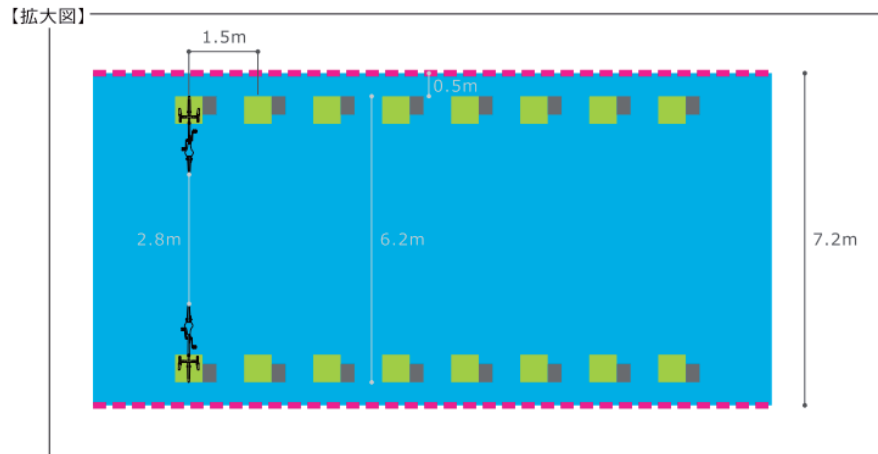

大会名	NO.	諸室名	設置場所
第17回日本スプリントトライアスロン選手権 日本のひなた宮崎国スポトライアスロン競技 リハーサル大会	17	トランジション	みやざき臨海公園 特設トライアスロン会場

NO	品名	規格	数量	単位	調達方法	NO	品名	規格	数量	単位	調達方法
1	独立型バイクラック	緑	60	台	レンタル	11					
2	トランジションボックス	レースナンバー付き	60	個	レンタル	12					
3	人工芝	青 75m×7.2m	540	m²	レンタル	13					
4	仮設スロープ	3600×12600	1	式	レンタル	14					
5	スチールフェンス	w2000	76	台	レンタル	15					
6	マウントラインマット		1	式	レンタル	16					
7	デismountラインマット		1	式	レンタル	17					
8						18					
9						19					
10						20					

－特記事項－