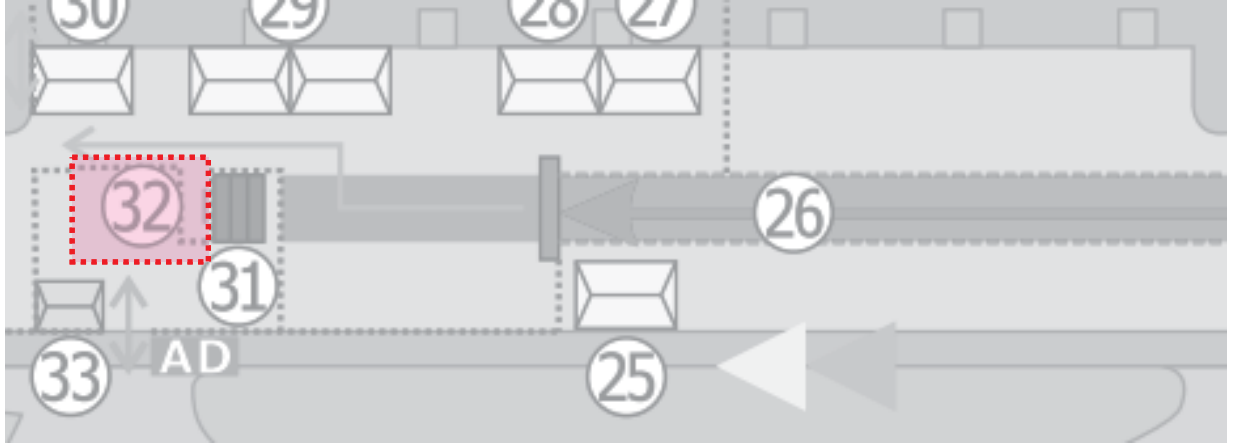

大会名	NO.	諸室名	設置場所
第17回日本スプリントトライアスロン選手権 日本のひなた宮崎国スポトライアスロン競技 リハーサル大会	32	インタビューエリア	みやざき臨海公園 特設トライアスロン会場

NO	品名	規格	数量	単位	調達方法	NO	品名	規格	数量	単位	調達方法
1	インタビューボード		1	式	実行委員会	11					
2						12					
3						13					
4						14					
5						15					
6						16					
7						17					
8						18					
9						19					
10						20					

—特記事項—