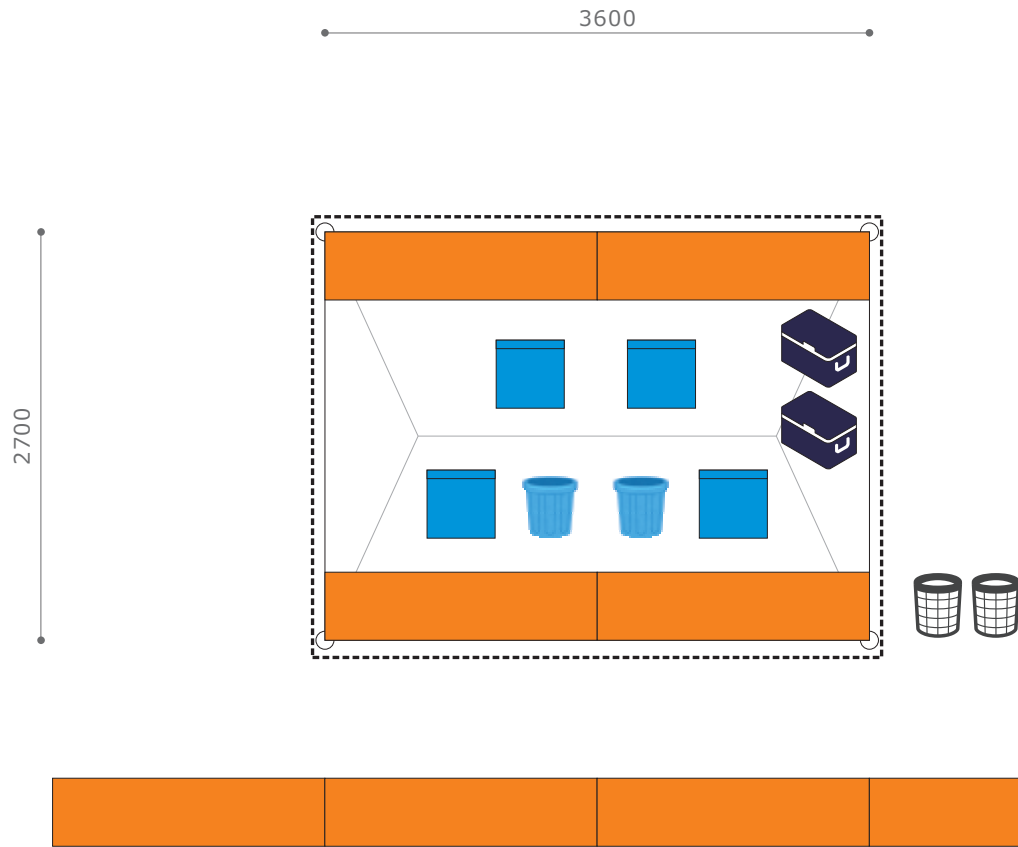

大会名	NO.	諸室名	設置場所
第17回日本スプリントトライアスロン選手権 日本のひなた宮崎国スポトライアスロン競技 リハーサル大会	8	ランエイド2	みやざき臨海公園 特設トライアスロン会場

横幕

NO	品名	規格	数量	単位	調達方法	NO	品名	規格	数量	単位	調達方法
1	パイプテント	1.5間×2間 白	1	張	レンタル	11					
2	パイプテント補強材	20kgウエイト	12	個	レンタル	12					
3	横幕	1.5間 白	2	枚	レンタル	13					
4	横幕	2間 白	2	枚	レンタル	14					
5	長机	450×1800	8	台	レンタル	15					
6	折畳椅子		4	脚	レンタル	16					
7	ゴミ箱	メッシュ	2	個	レンタル	17					
8	ポリバール	70L	2	個	レンタル	18					
9	クーラーボックス	50L	2	台	実行委員会	19					
10						20					

-特記事項-