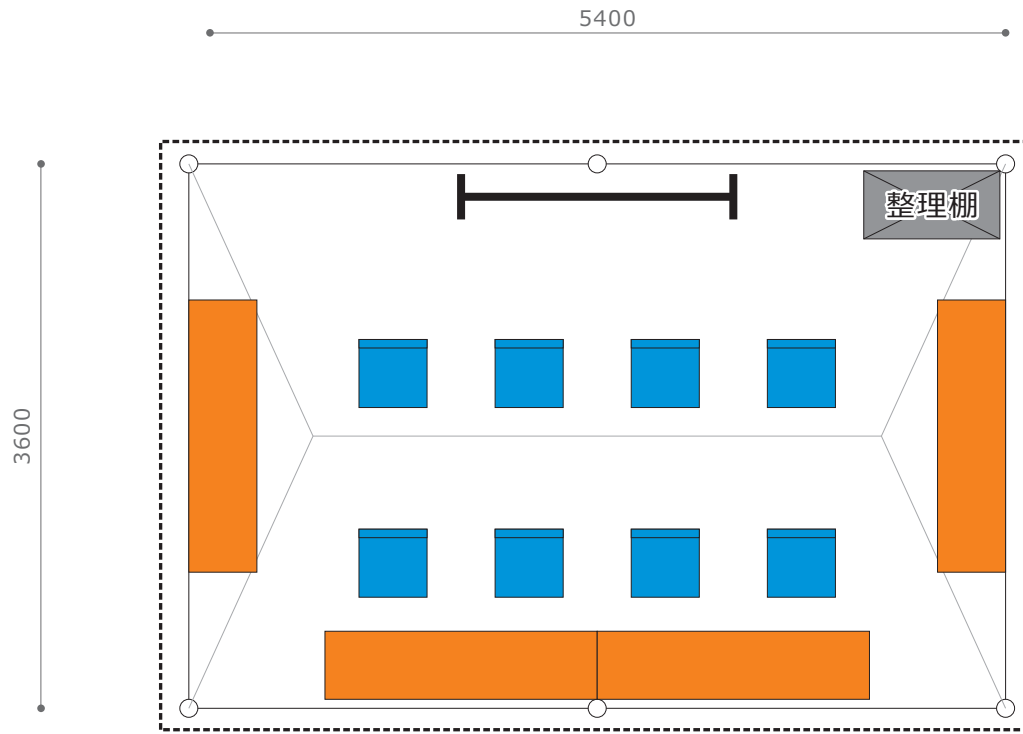

大会名	NO.	諸室名	設置場所
第17回日本スプリントトライアスロン選手権 日本のひなた宮崎国スポトライアスロン競技 リハーサル大会	20	受付案内所	みやざき臨海公園 特設トライアスロン会場

横幕

NO	品名	規格	数量	単位	調達方法	NO	品名	規格	数量	単位	調達方法
1	パイプテント	2間×3間 白	1	張	レンタル	11					
2	パイプテント補強材	20kgウエイト	18	個	レンタル	12					
3	横幕	2間 白	2	枚	レンタル	13					
4	横幕	3間 白	2	枚	レンタル	14					
5	長机	450×1800	4	台	レンタル	15					
6	折畳椅子		8	脚	レンタル	16					
7	整理棚	w900×d450×h1800	1	台	レンタル	17					
8	ホワイトボード	w1800×h900 消耗品含む	1	台	レンタル	18					
9						19					
10						20					

—特記事項—