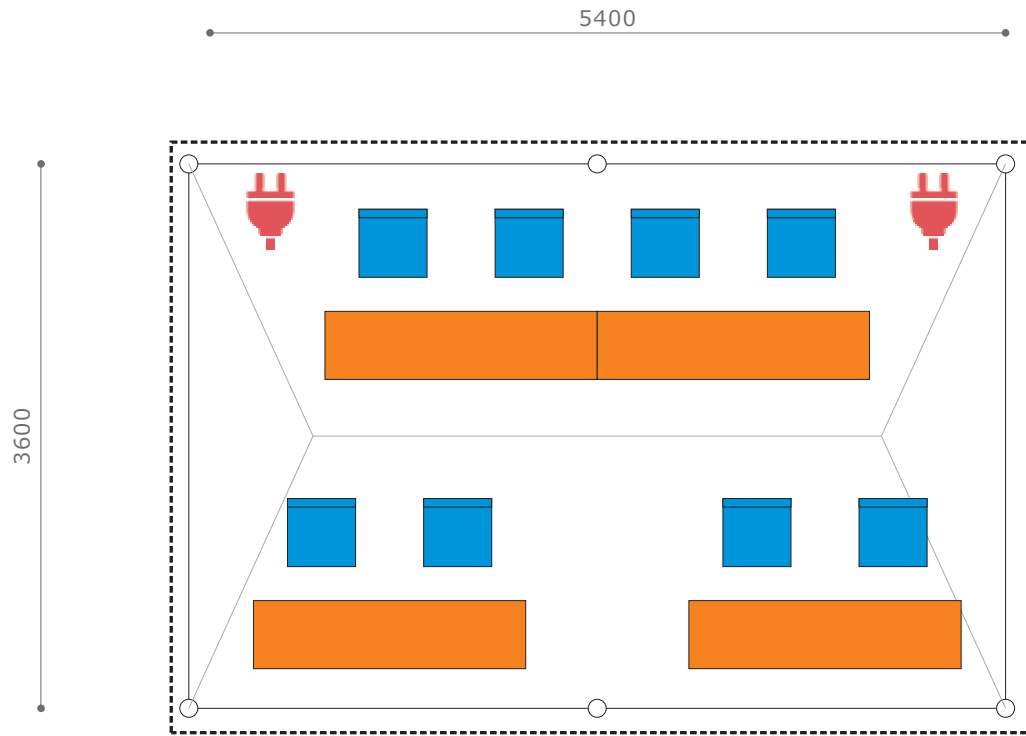

大会名	NO.	諸室名	設置場所
第17回日本スプリントトライアスロン選手権 日本のひなた宮崎国スポトライアスロン競技 リハーサル大会	28	フィニッシュ計測/写真判定	みやざき臨海公園 特設トライアスロン会場

横幕

NO	品名	規格	数量	単位	調達方法	NO	品名	規格	数量	単位	調達方法
1	パイプテント	2間×3間 白	1	張	レンタル	11					
2	パイプテント補強材	20kgウエイト	18	個	レンタル	12					
3	横幕	2間 白	2	枚	レンタル	13					
4	横幕	3間 白	2	枚	レンタル	14					
5	長机	450×1800	4	台	レンタル	15					
6	折畳椅子		8	脚	レンタル	16					
7	コンセント工事		2	回路	レンタル	17					
8						18					
9						19					
10						20					

—特記事項—