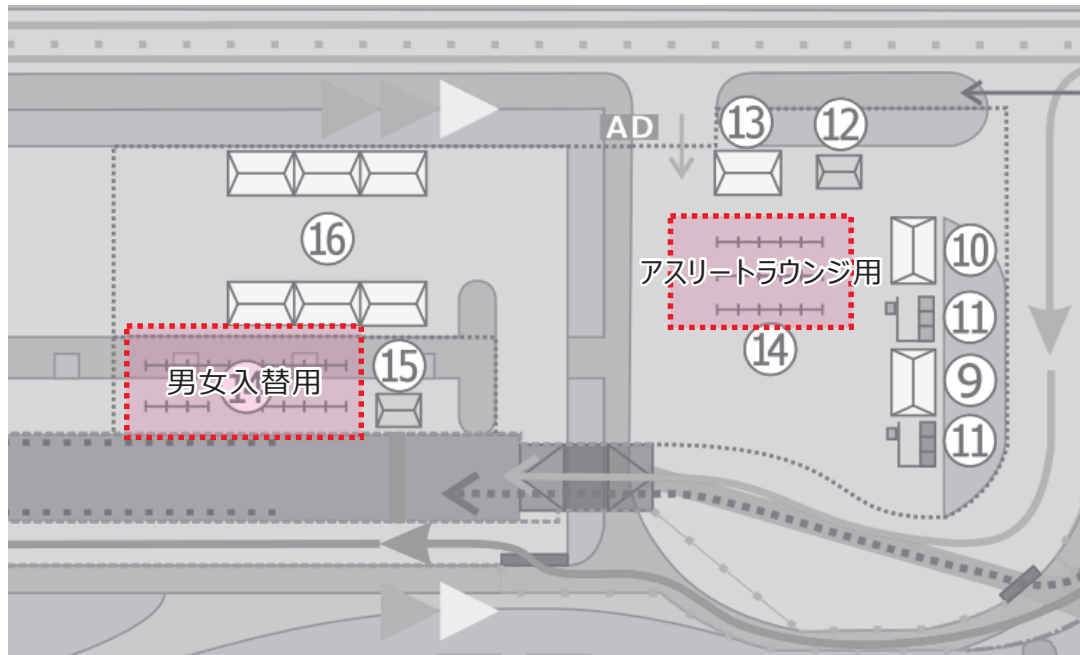

—特記事項—

・すのこ実行委員会準備

大会名	NO.	諸室名	設置場所
第17回日本スプリントトライアスロン選手権 日本のひなた宮崎国スポトライアスロン競技 リハーサル大会	10	男子更衣室	みやざき臨海公園 特設トライアスロン会場

横幕

NO	品名	規格	数量	単位	調達方法	NO	品名	規格	数量	単位	調達方法
1	パイプテント	2間×3間 白	1	張	レンタル	11					
2	パイプテント補強材	20kgウエイト	18	個	レンタル	12					
3	横幕	2間 白	2	枚	レンタル	13					
4	横幕	3間 白	2	枚	レンタル	14					
5	フィッティングルーム		1	台	レンタル	15					
6						16					
7						17					
8						18					
9						19					
10						20					

—特記事項—

・すのこ実行委員会準備

大会名	NO.	諸室名	設置場所
第17回日本スプリントトライアスロン選手権 日本のひなた宮崎国スポトライアスロン競技 リハーサル大会	12	バイクメカニック	みやざき臨海公園 特設トライアスロン会場

 横幕

NO	品名	規格	数量	単位	調達方法	NO	品名	規格	数量	単位	調達方法
1	パイプテント	1.5間×2間 白	1	張	レンタル	11					
2	パイプテント補強材	20kgウエイト	12	個	レンタル	12					
3	横幕	1.5間 白	2	枚	レンタル	13					
4	横幕	2間 白	1	枚	レンタル	14					
5	長机	450×1800	1	台	レンタル	15					
6	折畳椅子		2	脚	レンタル	16					
7						17					
8						18					
9						19					
10						20					

 -特記事項-

大会名	NO.	諸室名	設置場所
第17回日本スプリントトライアスロン選手権 日本のひなた宮崎国スポトライアスロン競技 リハーサル大会	13	選手監督受付	みやざき臨海公園 特設トライアスロン会場

 横幕

NO	品名	規格	数量	単位	調達方法	NO	品名	規格	数量	単位	調達方法
1	パイプテント	2間×3間 白	1	張	レンタル	11					
2	パイプテント補強材	20kgウエイト	18	個	レンタル	12					
3	横幕	2間 白	2	枚	レンタル	13					
4	横幕	3間 白	1	枚	レンタル	14					
5	長机	450×1800	2	台	レンタル	15					
6	折畳椅子		6	脚	レンタル	16					
7	ホワイトボード	w1800×h900 消耗品含む	1	台	レンタル	17					
8						18					
9						19					
10						20					

—特記事項—

大会名	NO.	諸室名	設置場所
第17回日本スプリントトライアスロン選手権 日本のひなた宮崎国スポトライアスロン競技 リハーサル大会	14	バイク置場	みやざき臨海公園 特設トライアスロン会場

バイクラック

NO	品名	規格	数量	単位	調達方法	NO	品名	規格	数量	単位	調達方法
1	サドル掛けバイクラック	4台掛け アスリートラウンジ	15	台	レンタル	11					
2	サドル掛けバイクラック	4台掛け 男女入替用	15	台	レンタル	12					
3						13					
4						14					
5						15					
6						16					
7						17					
8						18					
9						19					
10						20					