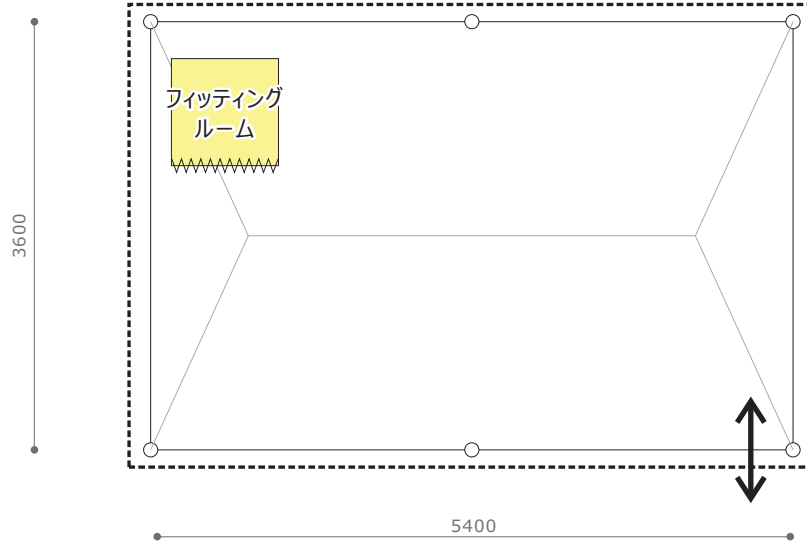

大会名	NO.	諸室名	設置場所
第17回日本スプリントトライアスロン選手権 日本のひなた宮崎国スポトライアスロン競技 リハーサル大会	9	女子更衣室	みやざき臨海公園 特設トライアスロン会場

横幕

NO	品名	規格	数量	単位	調達方法	NO	品名	規格	数量	単位	調達方法
1	パイプテント	2間×3間 白	1	張	レンタル	11					
2	パイプテント補強材	20kgウエイト	18	個	レンタル	12					
3	横幕	2間 白	2	枚	レンタル	13					
4	横幕	3間 白	2	枚	レンタル	14					
5	フィッティングルーム		1	台	レンタル	15					
6						16					
7						17					
8						18					
9						19					
10						20					

—特記事項—

・すのこ実行委員会準備