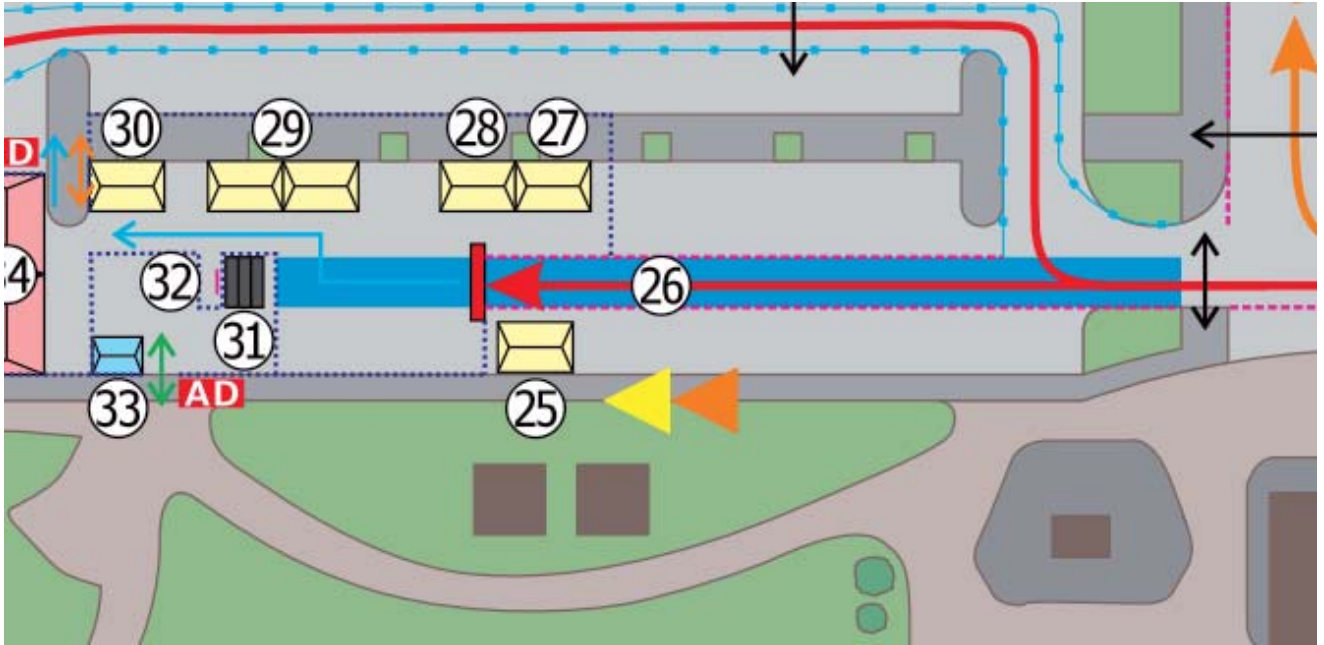

—特記事項—

大会名	NO.	諸室名	設置場所
第17回日本スプリントトライアスロン選手権 日本のひなた宮崎国スポトライアスロン競技 リハーサル大会	24	ホイールステーション 1	みやざき臨海公園 特設トライアスロン会場

ホイールラック (16本)

NO	品名	規格	数量	単位	調達方法	NO	品名	規格	数量	単位	調達方法
1	ホイールラック		4	台	レンタル	11					
2						12					
3						13					
4						14					
5						15					
6						16					
7						17					
8						18					
9						19					
10						20					

—特記事項—

大会名	NO.	諸室名	設置場所
第17回日本スプリントトライアスロン選手権 日本のひなた宮崎国スポトライアスロン競技 リハーサル大会	25	大会役員/来賓席	みやざき臨海公園 特設トライアスロン会場

 横幕

NO	品名	規格	数量	単位	調達方法	NO	品名	規格	数量	単位	調達方法
1	パイプテント	2間×3間 白	1	張	レンタル	11					
2	パイプテント補強材	20kgウエイト	18	個	レンタル	12					
3	横幕	2間 白	2	枚	レンタル	13					
4	横幕	3間 白	1	枚	レンタル	14					
5	長机	450×1800	4	台	レンタル	15					
6	折畳椅子		8	脚	レンタル	16					
7						17					
8						18					
9						19					
10						20					

—特記事項—

大会名	NO.	諸室名	設置場所
第17回日本スプリントトライアスロン選手権 日本のひなた宮崎国スポトライアスロン競技 リハーサル大会	26	フィニッシュ	みやざき臨海公園 特設トライアスロン会場

NO	品名	規格	数量	単位	調達方法	NO	品名	規格	数量	単位	調達方法
1	フィニッシュゲート	w5500×h3900	1	式	レンタル	11					
2	補強材	20kgウエイト	16	個	レンタル	12					
3	スポーツタイマー		1	台	レンタル	13					
4	スチールフェンス	w2000	45	台	レンタル	14					
5	人工芝	青 65m×3.6m	234	m ²	レンタル	15					
6						16					
7						17					
8						18					
9						19					
10						20					