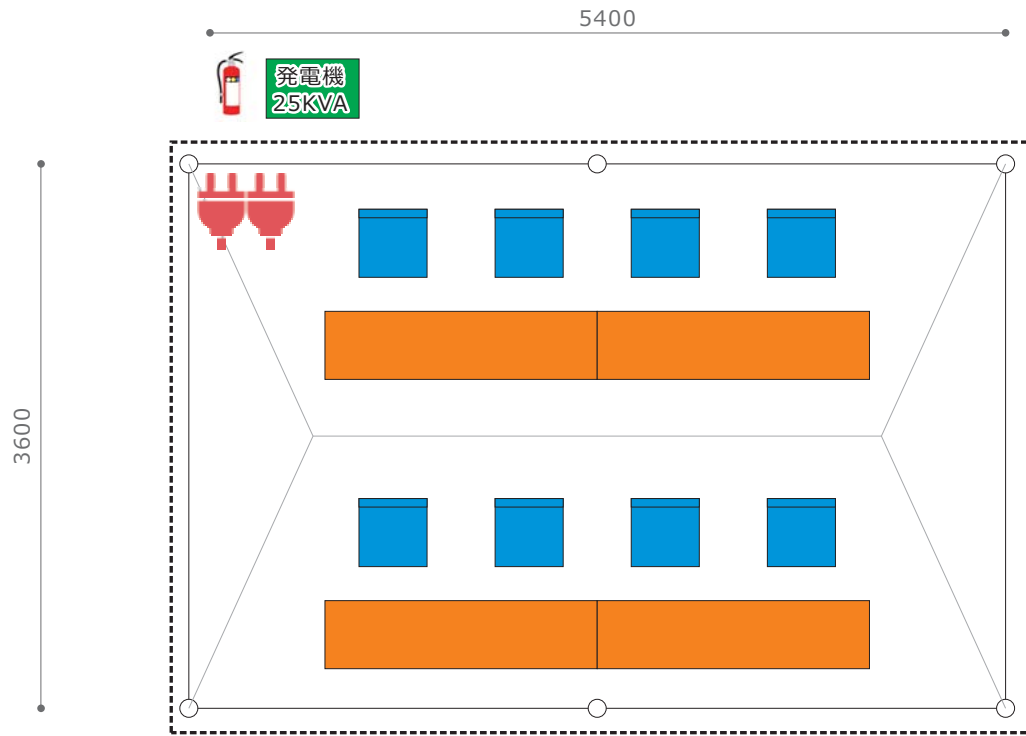

大会名	NO.	諸室名	設置場所
第17回日本スプリントトライアスロン選手権 日本のひなた宮崎国スポトライアスロン競技 リハーサル大会	27	フィニッシュ音響	みやざき臨海公園 特設トライアスロン会場

横幕

NO	品名	規格	数量	単位	調達方法	NO	品名	規格	数量	単位	調達方法
1	パイプテント	2間×3間 白	1	張	レンタル	11					
2	パイプテント補強材	20kgウエイト	18	個	レンタル	12					
3	横幕	2間 白	2	枚	レンタル	13					
4	横幕	3間 白	2	枚	レンタル	14					
5	長机	450×1800	4	台	レンタル	15					
6	折畳椅子		8	脚	レンタル	16					
7	コンセント工事		2	回路	レンタル	17					
8	発電機	25KVA 電気工事含む	1	台	レンタル	18					
9	消火器	ABC型	1	本	レンタル	19					
10						20					

-特記事項-