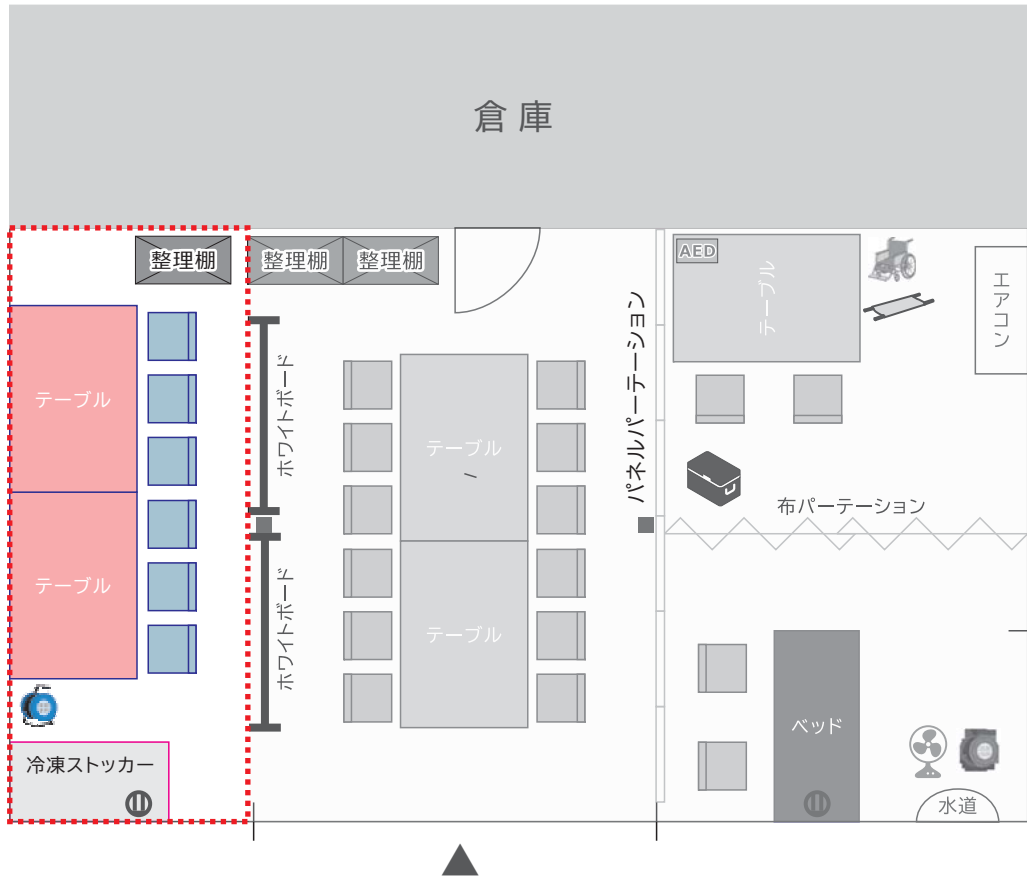

—特記事項—

大会名	NO.	諸室名	設置場所
第17回日本スプリントトライアスロン選手権 日本のひなた宮崎国スポトライアスロン競技 リハーサル大会	37	大会関係者控所	みやざき臨海公園 特設トライアスロン会場

横幕

NO	品名	規格	数量	単位	調達方法	NO	品名	規格	数量	単位	調達方法
1	パイプテント	2間×3間 白	3	張	レンタル	11					
2	パイプテント補強材	20kgウエイト	42	個	レンタル	12					
3	横幕	2間 白	6	枚	レンタル	13					
4	横幕	3間 白	3	枚	レンタル	14					
5	長机	450×1800	12	台	レンタル	15					
6	折畳椅子		36	脚	レンタル	16					
7	整理棚	w900×d450×h1800	3	台	レンタル	17					
8						18					
9						19					
10						20					

-特記事項-

大会名	NO.	諸室名	設置場所
第17回日本スプリントトライアスロン選手権 日本のひなた宮崎国スポトライアスロン競技 リハーサル大会	39	実施本部	みやざき臨海公園 特設トライアスロン会場

NO	品名	規格	数量	単位	調達方法	NO	品名	規格	数量	単位	調達方法
1	長机	施設備品	2	台	既存	11					
2	折畳椅子	施設備品	12	脚	既存	12					
3	整理棚	w900×d450×h1800	2	台	レンタル	13					
4	ホワイトボード	w1800×h900 消耗品含む	2	台	レンタル	14					
5	台車	300kg積載	2	台	実行委員会	15					
6	冷凍ストッカー	500L	1	台	レンタル	16					
7	パネルパーテーション	w900×h1800	6	枚	レンタル	17					
8						18					
9						19					
10						20					

—特記事項—

- 既存ライフセーバー事務所使用

大会名	NO.	諸室名	設置場所
第17回日本スプリントトライアスロン選手権 日本のひなた宮崎国スポトライアスロン競技 リハーサル大会	40	記録本部	みやざき臨海公園 特設トライアスロン会場

NO	品名	規格	数量	単位	調達方法	NO	品名	規格	数量	単位	調達方法
1	長机	施設備品	2	台	既存	11					
2	折畳椅子	施設備品	6	脚	既存	12					
3	整理棚	w900×d450×h1800	1	台	レンタル	13					
4	ノートパソコン		0	台	実行委員会	14					
5	ポケットWi-Fi		0	台	-	15					
6	インクジェットプリンター	A3対応 トナー含む	0	台	実行委員会	16					
7	延長コード	5m	2	本	レンタル	17					
8	コードリール	30m	1	台	レンタル	18					
9						19					
10						20					