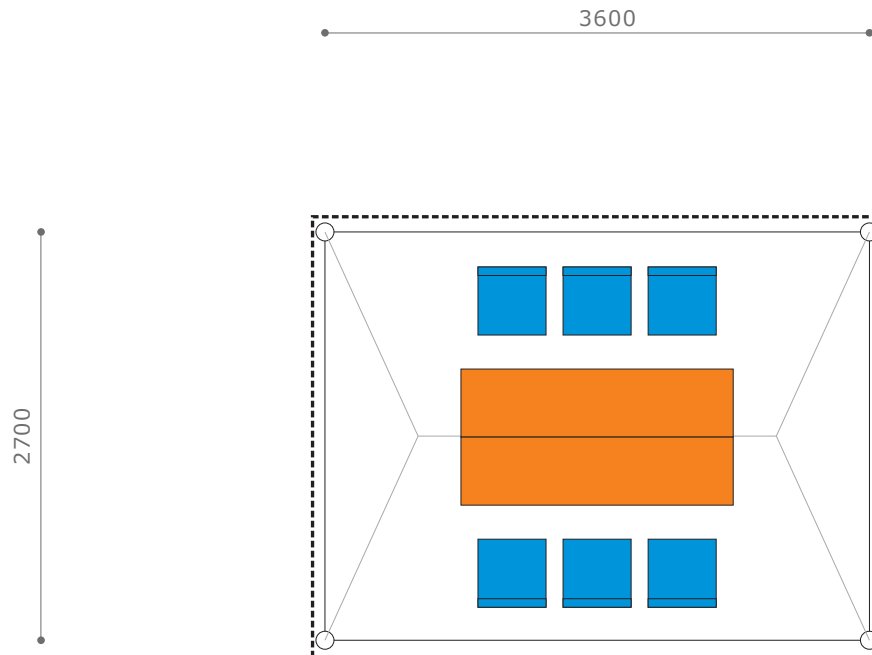

大会名	NO.	諸室名	設置場所
第17回日本スプリントトライアスロン選手権 日本のひなた宮崎国スポトライアスロン競技 リハーサル大会	33	視察員/報道員控所	みやざき臨海公園 特設トライアスロン会場

NO	品名	規格	数量	単位	調達方法	NO	品名	規格	数量	単位	調達方法
1	パイプテント	1.5間×2間 白	1	張	レンタル	11					
2	パイプテント補強材	20kgウエイト	12	個	レンタル	12					
3	横幕	1.5間 白	2	枚	レンタル	13					
4	横幕	2間 白	1	枚	レンタル	14					
5	長机	450×1800	2	台	レンタル	15					
6	折畳椅子		6	脚	レンタル	16					
7						17					
8						18					
9						19					
10						20					

—特記事項—