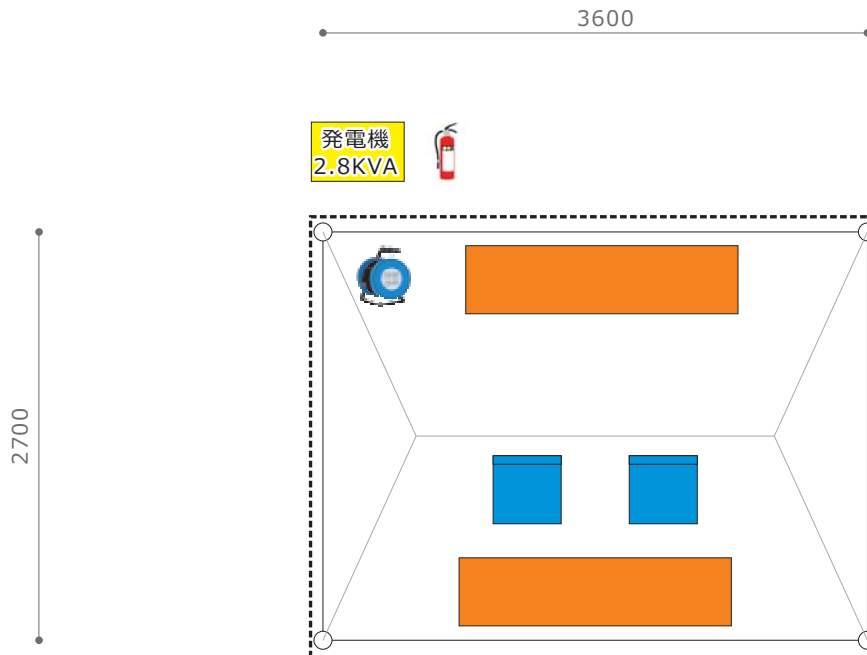

大会名	NO.	諸室名	設置場所
第17回日本スプリントトライアスロン選手権 日本のひなた宮崎国スポトライアスロン競技 リハーサル大会	15	バイクフィニッシュ計測	みやざき臨海公園 特設トライアスロン会場

横幕

NO	品名	規格	数量	単位	調達方法	NO	品名	規格	数量	単位	調達方法
1	パイプテント	1.5間×2間 白	1	張	レンタル	11					
2	パイプテント補強材	20kgウエイト	12	個	レンタル	12					
3	横幕	1.5間 白	2	枚	レンタル	13					
4	横幕	2間 白	2	枚	レンタル	14					
5	長机	450×1800	2	台	レンタル	15					
6	折畳椅子		2	脚	レンタル	16					
7	コードリール	30m	1	台	レンタル	17					
8	発電機	2.8KVA インバーター搭載機	1	台	レンタル	18					
9	消火器	ABC型	1	本	レンタル	19					
10						20					

—特記事項—