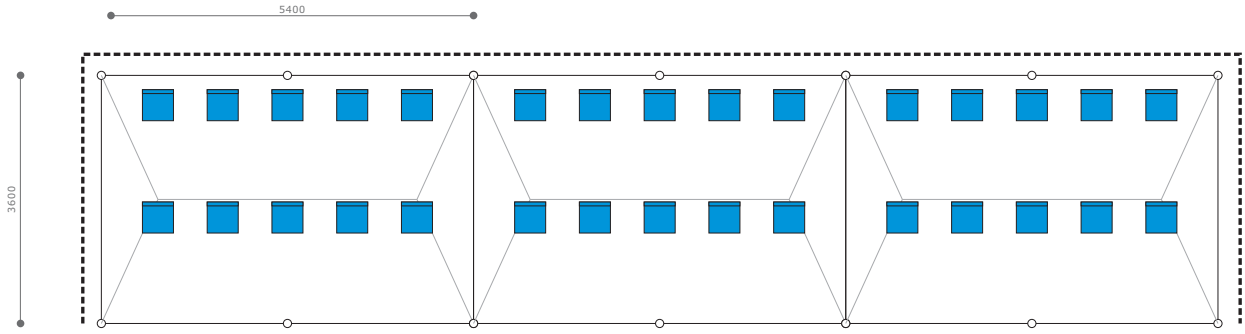

大会名	NO.	諸室名	設置場所
第17回日本スプリントトライアスロン選手権 日本のひなた宮崎国スポトライアスロン競技 リハーサル大会	16	アスリートラウンジ	みやざき臨海公園 特設トライアスロン会場

横幕

NO	品名	規格	数量	単位	調達方法	NO	品名	規格	数量	単位	調達方法
1	パイプテント	2間×3間 白	6	張	レンタル	11					
2	パイプテント補強材	20kgウエイト	84	個	レンタル	12					
3	雨どい	2間 布	4	本	レンタル	13					
4	横幕	2間 白	4	枚	レンタル	14					
5	横幕	3間 白	6	枚	レンタル	15					
6	折畳椅子		60	脚	レンタル	16					
7						17					
8						18					
9						19					
10						20					

—特記事項—