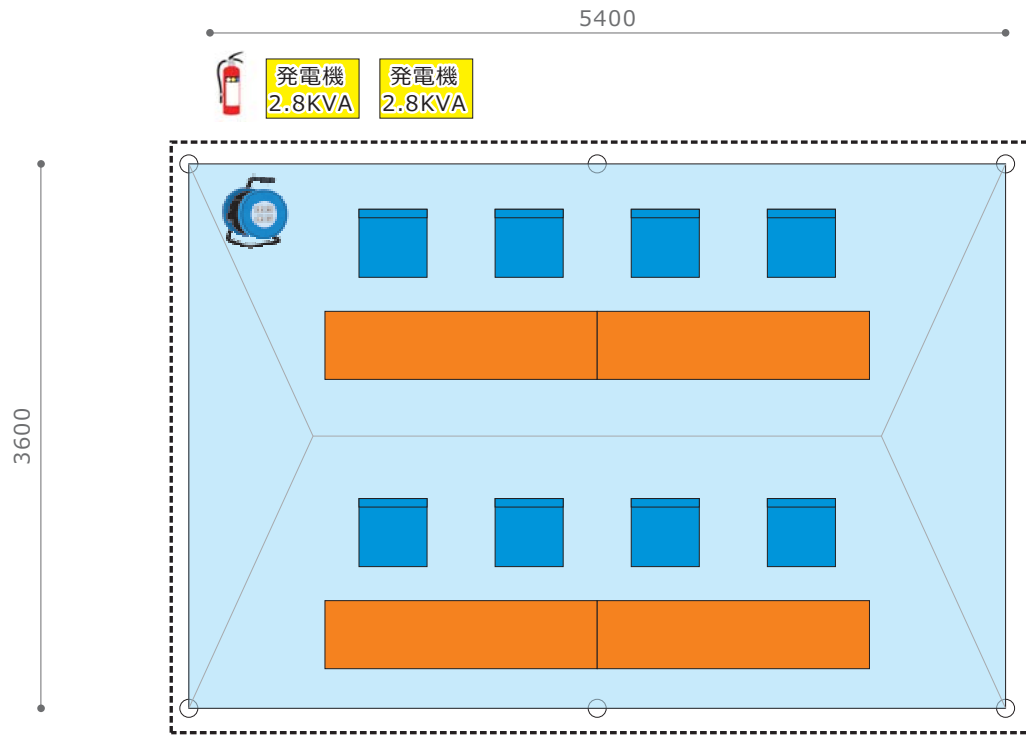

大会名	NO.	諸室名	設置場所
第17回日本スプリントトライアスロン選手権 日本のひなた宮崎国スポトライアスロン競技 リハーサル大会	6	スイム本部	みやざき臨海公園 特設トライアスロン会場

横幕 ステージ

NO	品名	規格	数量	単位	調達方法	NO	品名	規格	数量	単位	調達方法
1	パイプテント	2間×3間 白	1	張	レンタル	11					
2	パイプテント補強材	20kgウエイト	18	個	レンタル	12					
3	横幕	2間 白	2	枚	レンタル	13					
4	横幕	3間 白	2	枚	レンタル	14					
5	長机	450×1800	4	台	レンタル	15					
6	折畳椅子		8	脚	レンタル	16					
7	コードリール	30m	1	台	レンタル	17					
8	発電機	2.8KVA インバーター搭載機	2	台	レンタル	18					
9	消火器	ABC型	1	本	レンタル	19					
10	床上げステージ	2間×3間	1	式	レンタル	20					

－特記事項－