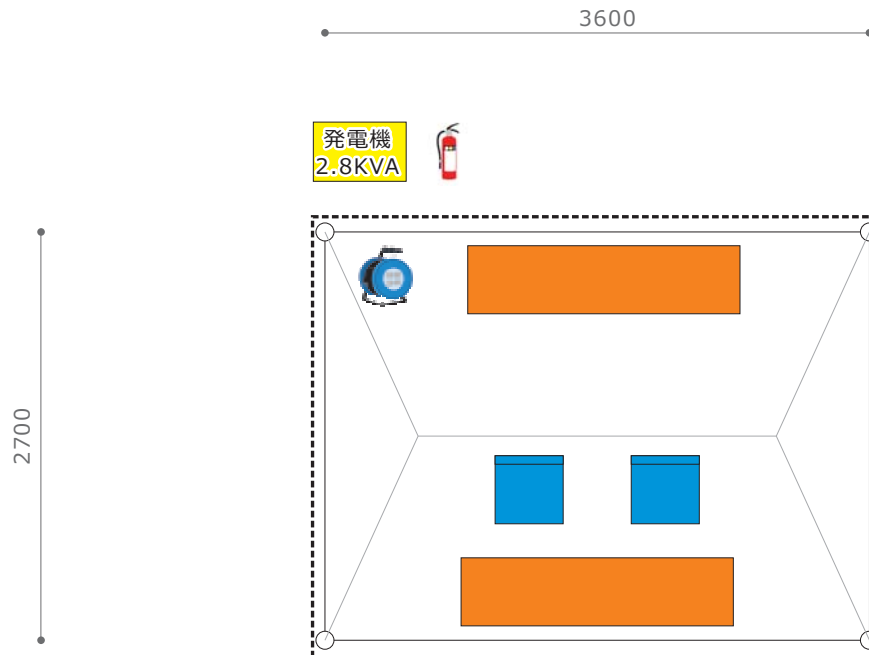

大会名	NO.	諸室名	設置場所
第17回日本スプリントトライアスロン選手権 日本のひなた宮崎国スポトライアスロン競技 リハーサル大会	21	バイク・ランスタート計測	みやざき臨海公園 特設トライアスロン会場

横幕

NO	品名	規格	数量	単位	調達方法	NO	品名	規格	数量	単位	調達方法
1	パイプテント	1.5間×2間 白	1	張	レンタル	11					
2	パイプテント補強材	20kgウエイト	12	個	レンタル	12					
3	横幕	1.5間 白	2	枚	レンタル	13					
4	横幕	2間 白	2	枚	レンタル	14					
5	長机	450×1800	2	台	レンタル	15					
6	折畳椅子		2	脚	レンタル	16					
7	コードリール	30m	1	台	レンタル	17					
8	発電機	2.8KVA インバーター搭載機	1	台	レンタル	18					
9	消火器	ABC型	1	本	レンタル	19					
10						20					

—特記事項—