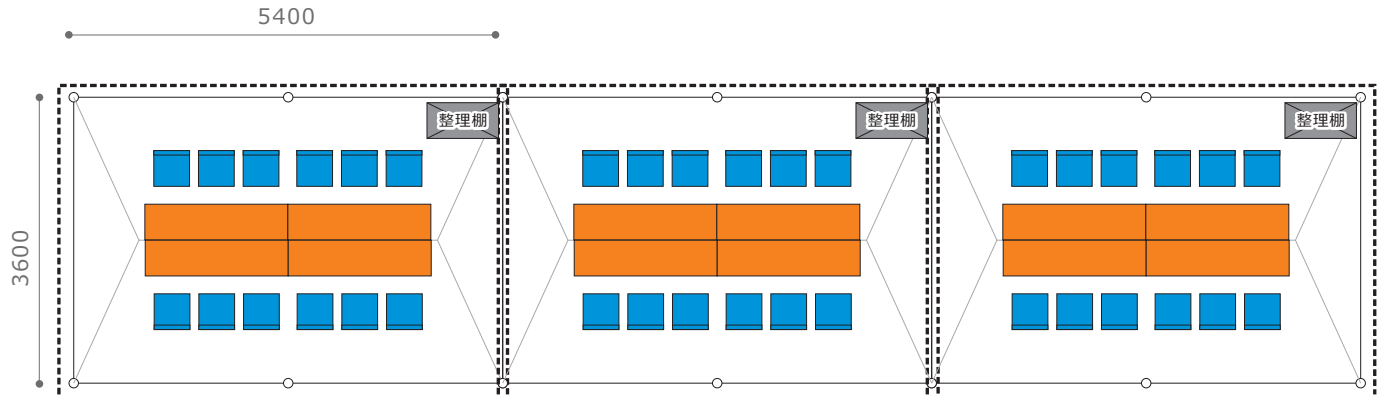

大会名	NO.	諸室名	設置場所
第17回日本スプリントトライアスロン選手権 日本のひなた宮崎国スポトライアスロン競技 リハーサル大会	37	大会関係者控所	みやざき臨海公園 特設トライアスロン会場

横幕

NO	品名	規格	数量	単位	調達方法	NO	品名	規格	数量	単位	調達方法
1	パイプテント	2間×3間 白	3	張	レンタル	11					
2	パイプテント補強材	20kgウエイト	42	個	レンタル	12					
3	横幕	2間 白	6	枚	レンタル	13					
4	横幕	3間 白	3	枚	レンタル	14					
5	長机	450×1800	12	台	レンタル	15					
6	折畳椅子		36	脚	レンタル	16					
7	整理棚	w900×d450×h1800	3	台	レンタル	17					
8						18					
9						19					
10						20					

-特記事項-