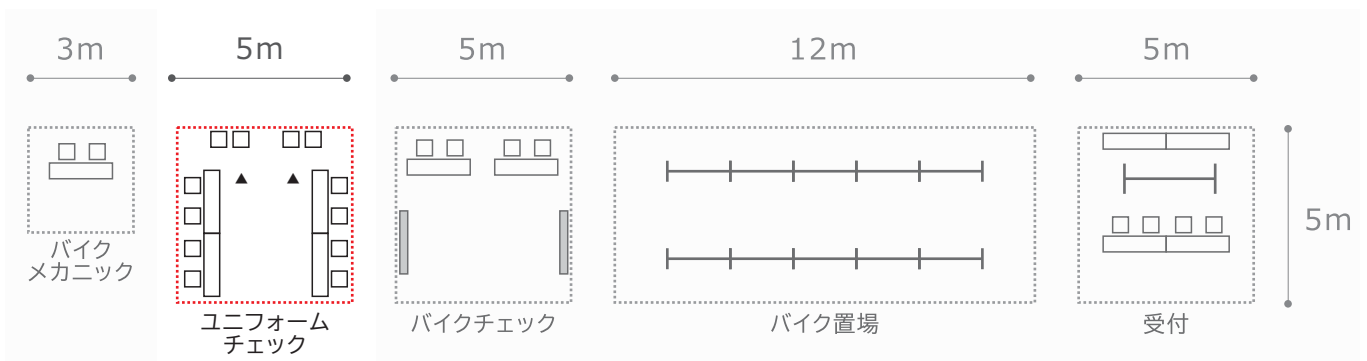

大会名	NO.	諸室名	設置場所
第17回日本スプリントトライアスロン選手権 日本のひなた宮崎国スポトライアスロン競技 リハーサル大会	E	ユニフォームチェック	競技説明会会場 (シーガイアコンベンションセンター)

NO	品名	規格	数量	単位	調達方法	NO	品名	規格	数量	単位	調達方法
1	長机	450×1800	4	台	レンタル	11					
2	折畳椅子		12	脚	レンタル	12					
3						13					
4						14					
5						15					
6						16					
7						17					
8						18					
9						19					
10						20					

—特記事項—

- ■シーガイアコンベンションセンター駐車場