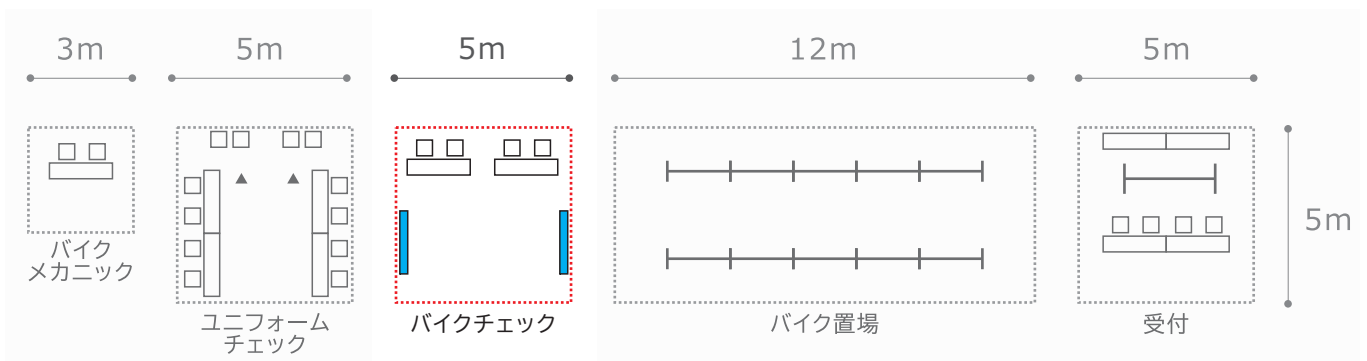

大会名	NO.	諸室名	設置場所
第17回日本スプリントトライアスロン選手権 日本のひなた宮崎国スポトライアスロン競技 リハーサル大会	C	バイクチェック	競技説明会会場 (シーガイアコンベンションセンター)

NO	品名	規格	数量	単位	調達方法	NO	品名	規格	数量	単位	調達方法
1	長机	450×1800	2	台	レンタル	11					
2	折畳椅子		4	脚	レンタル	12					
3	バイクチェックツール		2	台	レンタル	13					
4						14					
5						15					
6						16					
7						17					
8						18					
9						19					
10						20					

—特記事項—

- ■シーガイアコンベンションセンター駐車場