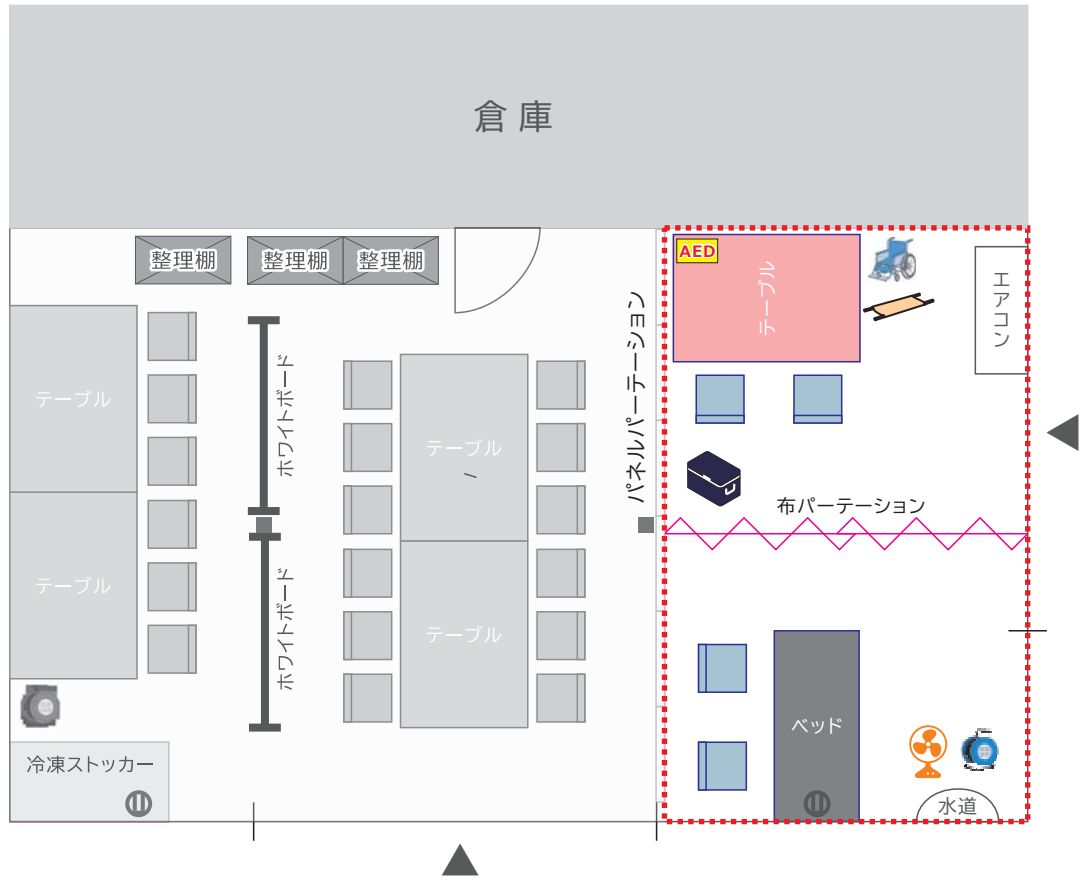

—特記事項—

大会名	NO.	諸室名	設置場所
第17回日本スプリントトライアスロン選手権 日本のひなた宮崎国スポトライアスロン競技 リハーサル大会	37	大会関係者控所	みやざき臨海公園 特設トライアスロン会場

横幕

NO	品名	規格	数量	単位	調達方法	NO	品名	規格	数量	単位	調達方法
1	パイプテント	2間×3間 白	3	張	レンタル	11					
2	パイプテント補強材	20kgウエイト	42	個	レンタル	12					
3	横幕	2間 白	6	枚	レンタル	13					
4	横幕	3間 白	3	枚	レンタル	14					
5	長机	450×1800	12	台	レンタル	15					
6	折畳椅子		36	脚	レンタル	16					
7	整理棚	w900×d450×h1800	3	台	レンタル	17					
8						18					
9						19					
10						20					

-特記事項-

大会名	NO.	諸室名	設置場所
第17回日本スプリントトライアスロン選手権 日本のひなた宮崎国スポトライアスロン競技 リハーサル大会	39	実施本部	みやざき臨海公園 特設トライアスロン会場

NO	品名	規格	数量	単位	調達方法	NO	品名	規格	数量	単位	調達方法
1	長机	施設備品	2	台	既存	11					
2	折畳椅子	施設備品	12	脚	既存	12					
3	整理棚	w900×d450×h1800	2	台	レンタル	13					
4	ホワイトボード	w1800×h900 消耗品含む	2	台	レンタル	14					
5	台車	300kg積載	2	台	実行委員会	15					
6	冷凍ストッカー	500L	1	台	レンタル	16					
7	パネルパーテーション	w900×h1800	6	枚	レンタル	17					
8						18					
9						19					
10						20					

—特記事項—

- 既存ライフセーバー事務所使用

大会名	NO.	諸室名	設置場所
第17回日本スプリントトライアスロン選手権 日本のひなた宮崎国スポトライアスロン競技 リハーサル大会	40	記録本部	みやざき臨海公園 特設トライアスロン会場

NO	品名	規格	数量	単位	調達方法	NO	品名	規格	数量	単位	調達方法
1	長机	施設備品	2	台	既存	11					
2	折畳椅子	施設備品	6	脚	既存	12					
3	整理棚	w900×d450×h1800	1	台	レンタル	13					
4	ノートパソコン		0	台	実行委員会	14					
5	ポケットWi-Fi		0	台	-	15					
6	インクジェットプリンター	A3対応 トナー含む	0	台	実行委員会	16					
7	延長コード	5m	2	本	レンタル	17					
8	コードリール	30m	1	台	レンタル	18					
9						19					
10						20					

—特記事項—

- 既存ライフセーバー事務所使用

大会名	NO.	諸室名	設置場所
第17回日本スプリントトライアスロン選手権 日本のひなた宮崎国スポトライアスロン競技 リハーサル大会	41	救護本部	みやざき臨海公園 特設トライアスロン会場

NO	品名	規格	数量	単位	調達方法	NO	品名	規格	数量	単位	調達方法
1	長机	施設備品	1	台	既存	11	コードリール	30m	1	台	レンタル
2	折畳椅子	施設備品	4	脚	既存	12					
3	簡易ベッド	施設備品	1	台	既存	13					
4	寝具セット		1	式	レンタル	14					
5	布パーテーション	w1800	2	枚	レンタル	15					
6	AED		1	台	レンタル	16					
7	担架		1	台	レンタル	17					
8	クーラーボックス	50L	1	台	実行委員会	18					
9	扇風機		1	台	レンタル	19					
10	車椅子		1	台	レンタル	20					