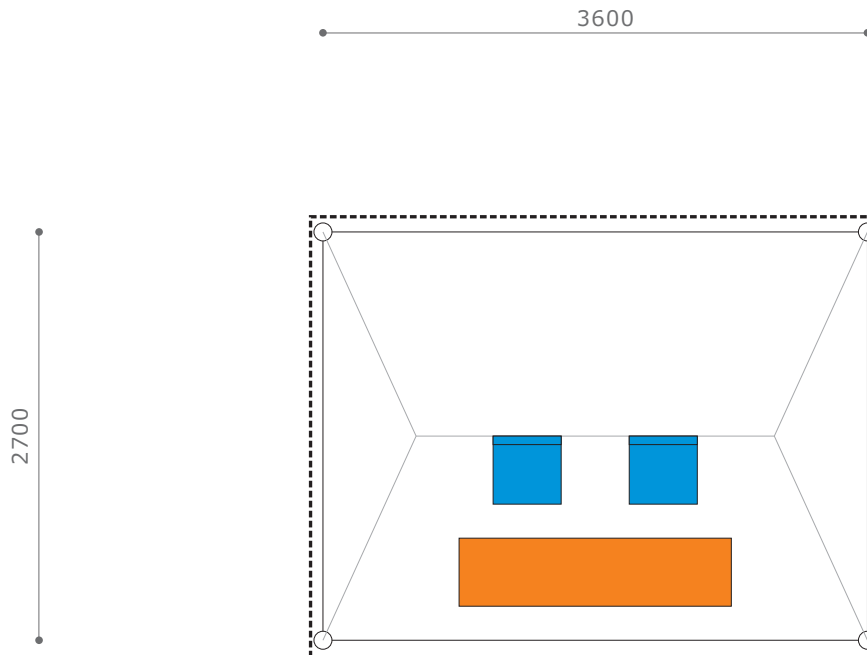

大会名	NO.	諸室名	設置場所
第17回日本スプリントトライアスロン選手権 日本のひなた宮崎国スポトライアスロン競技 リハーサル大会	12	バイクメカニック	みやざき臨海公園 特設トライアスロン会場

横幕

NO	品名	規格	数量	単位	調達方法	NO	品名	規格	数量	単位	調達方法
1	パイプテント	1.5間×2間 白	1	張	レンタル	11					
2	パイプテント補強材	20kgウエイト	12	個	レンタル	12					
3	横幕	1.5間 白	2	枚	レンタル	13					
4	横幕	2間 白	1	枚	レンタル	14					
5	長机	450×1800	1	台	レンタル	15					
6	折畳椅子		2	脚	レンタル	16					
7						17					
8						18					
9						19					
10						20					

-特記事項-