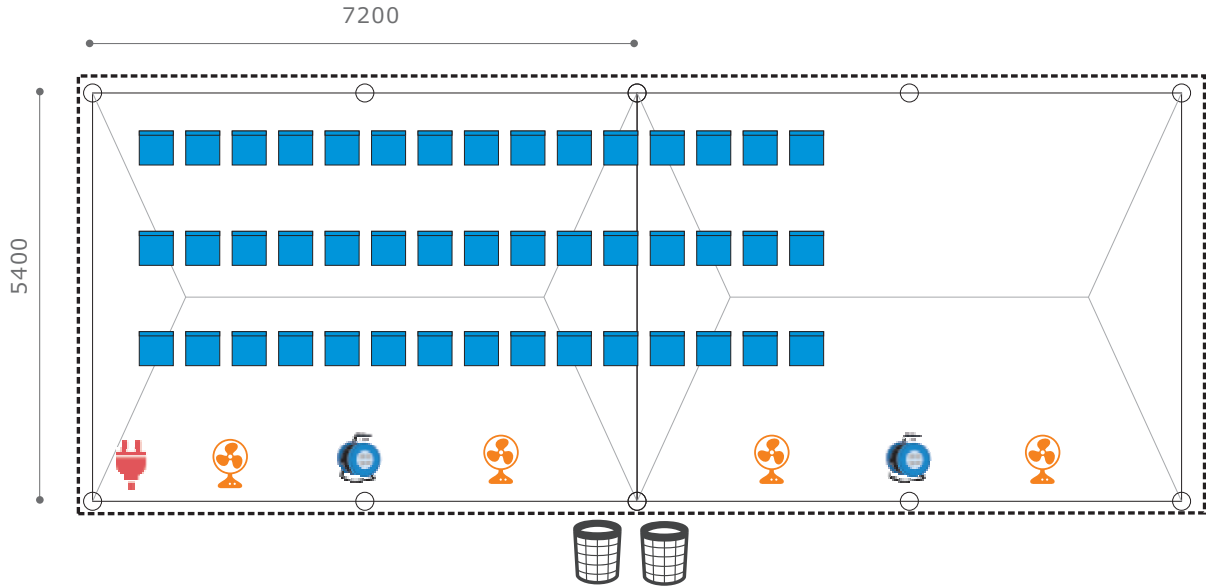

大会名	NO.	諸室名	設置場所
第17回日本スプリントトライアスロン選手権 日本のひなた宮崎国スポトライアスロン競技 リハーサル大会	34	リカバリーラウンジ	みやざき臨海公園 特設トライアスロン会場

NO	品名	規格	数量	単位	調達方法	NO	品名	規格	数量	単位	調達方法
1	パイプテント	3間×4間 白	2	張	レンタル	11	コンセント工事		1	回路	レンタル
2	パイプテント補強材	20kgウエイト	30	個	レンタル	12					
3	雨どい	3間 布	1	本	レンタル	13					
4	横幕	4間 白	4	枚	レンタル	14					
5	横幕	3間 白	2	枚	レンタル	15					
6	折畳椅子		45	脚	レンタル	16					
7	ゴミ箱	メッシュ	2	個	レンタル	17					
8	工場用扇風機		4	台	レンタル	18					
9	コードリール	30m	2	台	レンタル	19					
10	延長コード	5m	2	本	レンタル	20					

－特記事項－

・子供用プール実行委員会準備