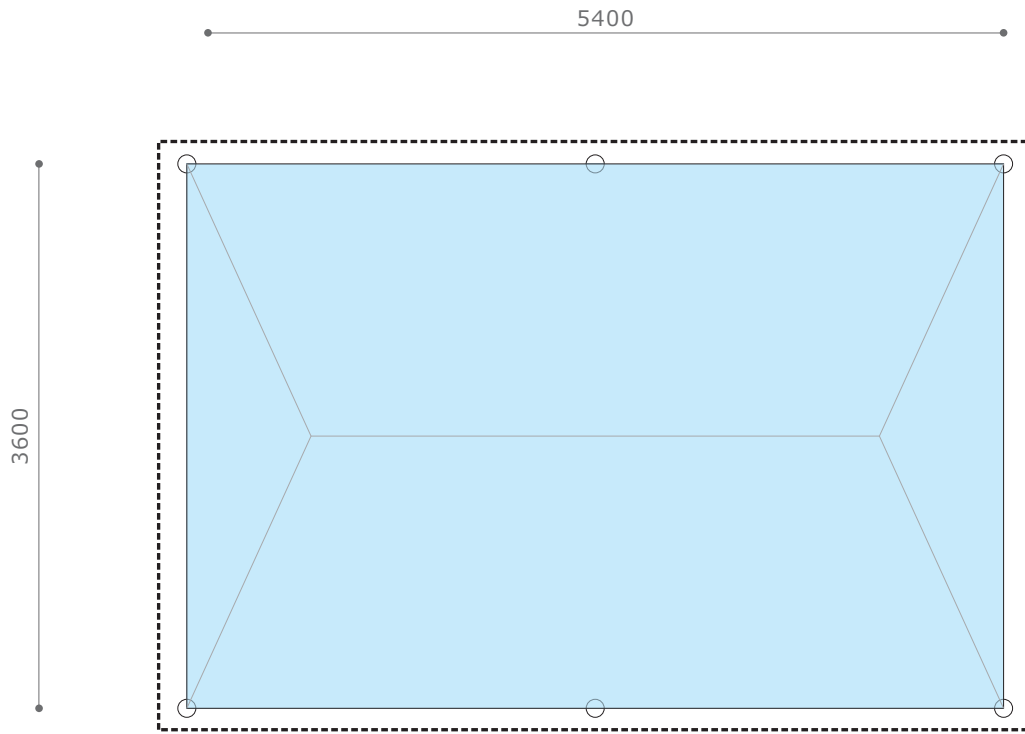

大会名	NO.	諸室名	設置場所
第17回日本スプリントトライアスロン選手権 日本のひなた宮崎国スポトライアスロン競技 リハーサル大会	42	ごみ集積所	みやざき臨海公園 特設トライアスロン会場

横幅   **ブルーシート**

NO	品名	規格	数量	単位	調達方法	NO	品名	規格	数量	単位	調達方法
1	パイプテント	2間×3間 白	1	張	レンタル	11					
2	パイプテント補強材	20kgウエイト	18	個	レンタル	12					
3	横幅	2間 白	2	枚	レンタル	13					
4	横幅	3間 白	2	枚	レンタル	14					
5	ブルーシート	2間×3間 厚手	1	枚	レンタル	15					
6						16					
7						17					
8						18					
9						19					
10						20					

-特記事項-