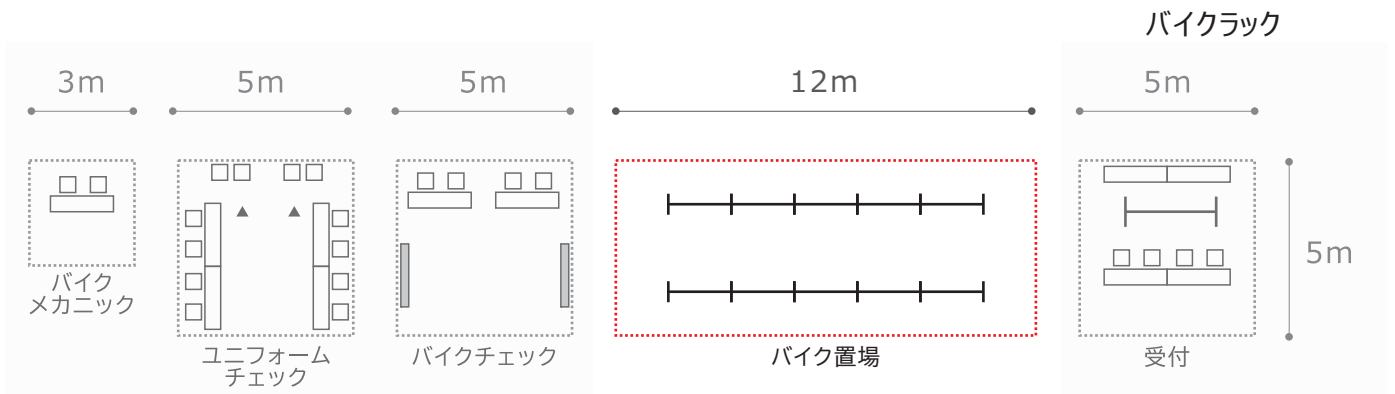

大会名	NO.	諸室名	設置場所
第17回日本スプリントトライアスロン選手権 日本のひなた宮崎国スポトライアスロン競技 リハーサル大会	B	バイク置場	競技説明会会場 (シーガイアコンベンションセンター)

NO	品名	規格	数量	単位	調達方法	NO	品名	規格	数量	単位	調達方法
1	サドル掛けバイクラック	4台掛け	10	台	レンタル	11					
2						12					
3						13					
4						14					
5						15					
6						16					
7						17					
8						18					
9						19					
10						20					

—特記事項—

- ■シーガイアコンベンションセンター駐車場