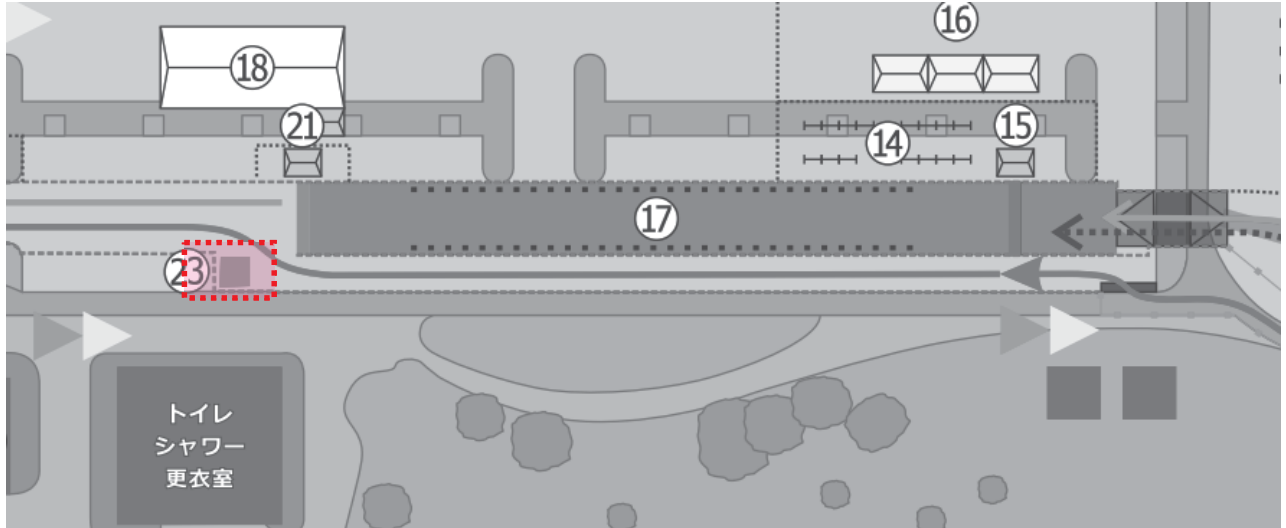

—特記事項—

大会名	NO.	諸室名	設置場所
第17回日本スプリントトライアスロン選手権 日本のひなた宮崎国スポトライアスロン競技 リハーサル大会	22	サテライト音響	みやざき臨海公園 特設トライアスロン会場

 横幕

NO	品名	規格	数量	単位	調達方法	NO	品名	規格	数量	単位	調達方法
1	パイプテント	1.5間×2間 白	1	張	レンタル	11					
2	パイプテント補強材	20kgウエイト	12	個	レンタル	12					
3	横幕	1.5間 白	2	枚	レンタル	13					
4	横幕	2間 白	2	枚	レンタル	14					
5	長机	450×1800	2	台	レンタル	15					
6	折畳椅子		4	脚	レンタル	16					
7	コードリール	30m	1	台	レンタル	17					
8	発電機	2.8KVA インバーター搭載機	1	台	レンタル	18					
9	消火器	ABC型	1	本	レンタル	19					
10						20					

ー特記事項ー

大会名	NO.	諸室名	設置場所
第17回日本スプリントトライアスロン選手権 日本のひなた宮崎国スポトライアスロン競技 リハーサル大会	23	ペナルティーボックス	みやざき臨海公園 特設トライアスロン会場

NO	品名	規格	数量	単位	調達方法	NO	品名	規格	数量	単位	調達方法
1	長机	450×1800	1	台	レンタル	11					
2						12					
3						13					
4						14					
5						15					
6						16					
7						17					
8						18					
9						19					
10						20					