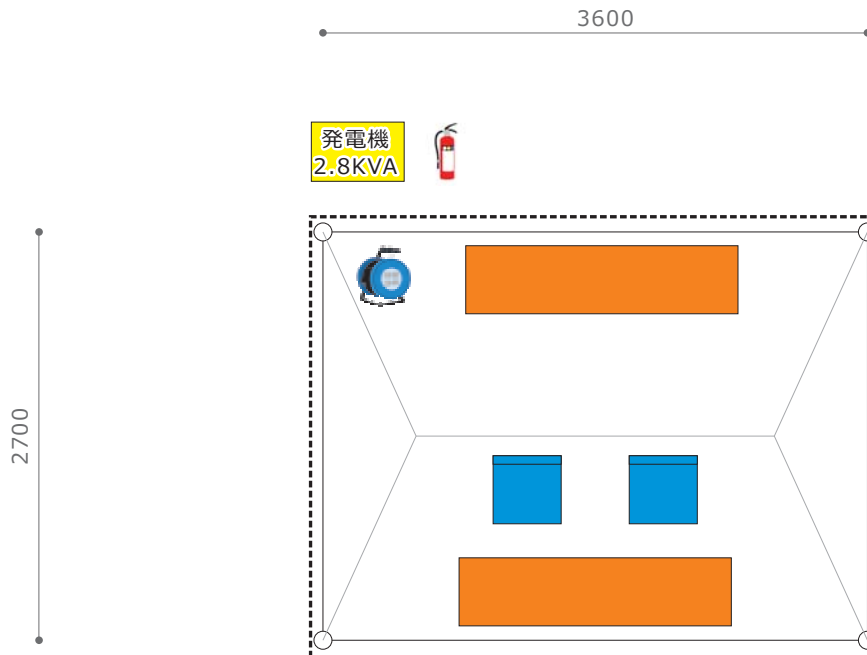

大会名	NO.	諸室名	設置場所
第17回日本スプリントトライアスロン選手権 日本のひなた宮崎国スポトライアスロン競技 リハーサル大会	46	バイク周回計測	シーガイア料金

横幕

NO	品名	規格	数量	単位	調達方法	NO	品名	規格	数量	単位	調達方法
1	パイプテント	1.5間×2間 白	1	張	レンタル	11					
2	パイプテント補強材	20kgウエイト	12	個	レンタル	12					
3	横幕	1.5間 白	2	枚	レンタル	13					
4	横幕	2間 白	2	枚	レンタル	14					
5	長机	450×1800	2	台	レンタル	15					
6	折畳椅子		2	脚	レンタル	16					
7	コードリール	30m	1	台	レンタル	17					
8	発電機	2.8KVA インバーター搭載機	1	台	レンタル	18					
9	消火器	ABC型	1	本	レンタル	19					
10						20					

—特記事項—