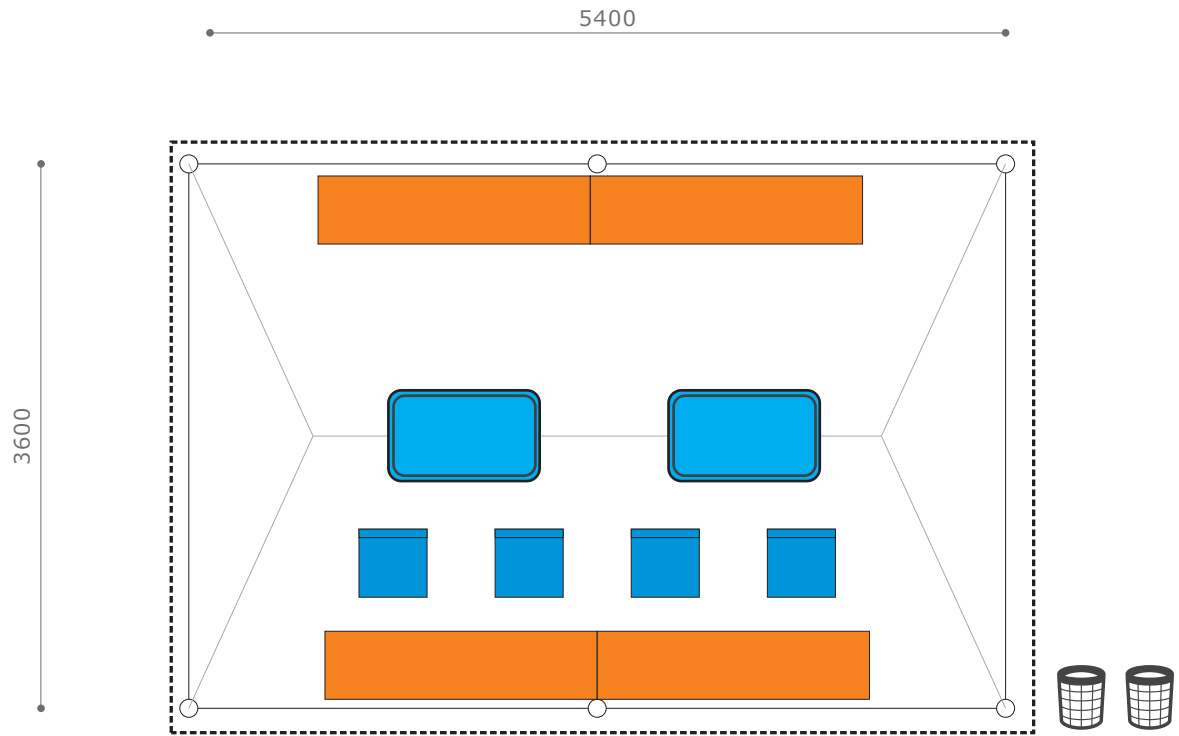

大会名	NO.	諸室名	設置場所
第17回日本スプリントトライアスロン選手権 日本のひなた宮崎国スポトライアスロン競技 リハーサル大会	30	フィニッシュエイド	みやざき臨海公園 特設トライアスロン会場

横幕

NO	品名	規格	数量	単位	調達方法	NO	品名	規格	数量	単位	調達方法
1	パイプテント	2間×3間 白	1	張	レンタル	11					
2	パイプテント補強材	20kgウエイト	18	個	レンタル	12					
3	横幕	2間 白	2	枚	レンタル	13					
4	横幕	3間 白	2	枚	レンタル	14					
5	長机	450×1800	4	台	レンタル	15					
6	折畳椅子		4	脚	レンタル	16					
7	ゴミ箱	メッシュ	2	個	レンタル	17					
8	どぶづけ	150L	2	個	実行委員会	18					
9						19					
10						20					

—特記事項—