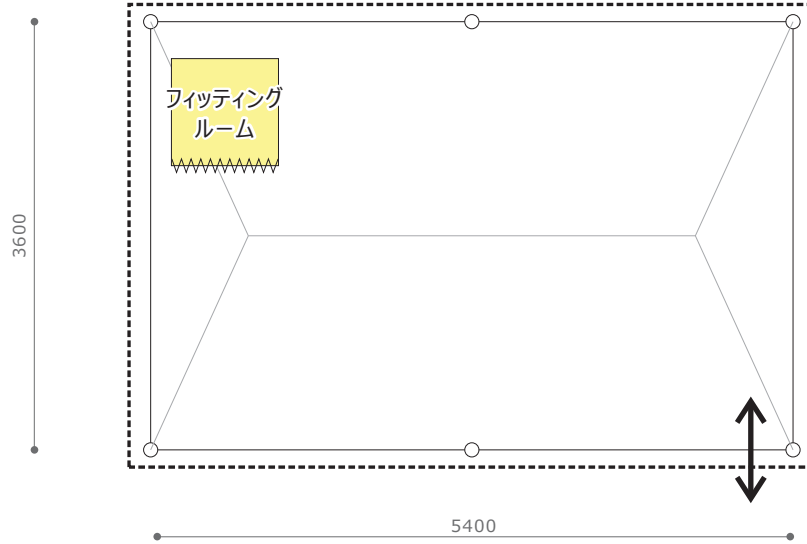

大会名	NO.	諸室名	設置場所
第17回日本スプリントトライアスロン選手権 日本のひなた宮崎国スポトライアスロン競技 リハーサル大会	10	男子更衣室	みやざき臨海公園 特設トライアスロン会場

横幕

NO	品名	規格	数量	単位	調達方法	NO	品名	規格	数量	単位	調達方法
1	パイプテント	2間×3間 白	1	張	レンタル	11					
2	パイプテント補強材	20kgウエイト	18	個	レンタル	12					
3	横幕	2間 白	2	枚	レンタル	13					
4	横幕	3間 白	2	枚	レンタル	14					
5	フィッティングルーム		1	台	レンタル	15					
6						16					
7						17					
8						18					
9						19					
10						20					

—特記事項—

・すのこ実行委員会準備