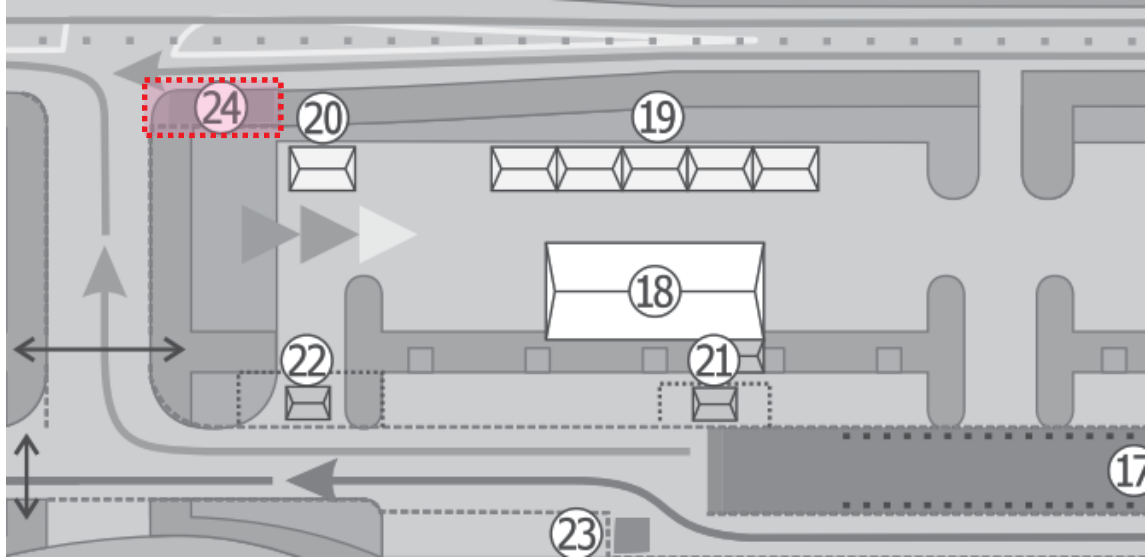

ー特記事項ー

大会名	NO.	諸室名	設置場所
第17回日本スプリントトライアスロン選手権 日本のひなた宮崎国スポトライアスロン競技 リハーサル大会	23	ペナルティーボックス	みやざき臨海公園 特設トライアスロン会場

NO	品名	規格	数量	単位	調達方法	NO	品名	規格	数量	単位	調達方法
1	長机	450×1800	1	台	レンタル	11					
2						12					
3						13					
4						14					
5						15					
6						16					
7						17					
8						18					
9						19					
10						20					

—特記事項—

大会名	NO.	諸室名	設置場所
第17回日本スプリントトライアスロン選手権 日本のひなた宮崎国スポトライアスロン競技 リハーサル大会	24	ホイールステーション 1	みやざき臨海公園 特設トライアスロン会場

ホイールラック (16本)

NO	品名	規格	数量	単位	調達方法	NO	品名	規格	数量	単位	調達方法
1	ホイールラック		4	台	レンタル	11					
2						12					
3						13					
4						14					
5						15					
6						16					
7						17					
8						18					
9						19					
10						20					