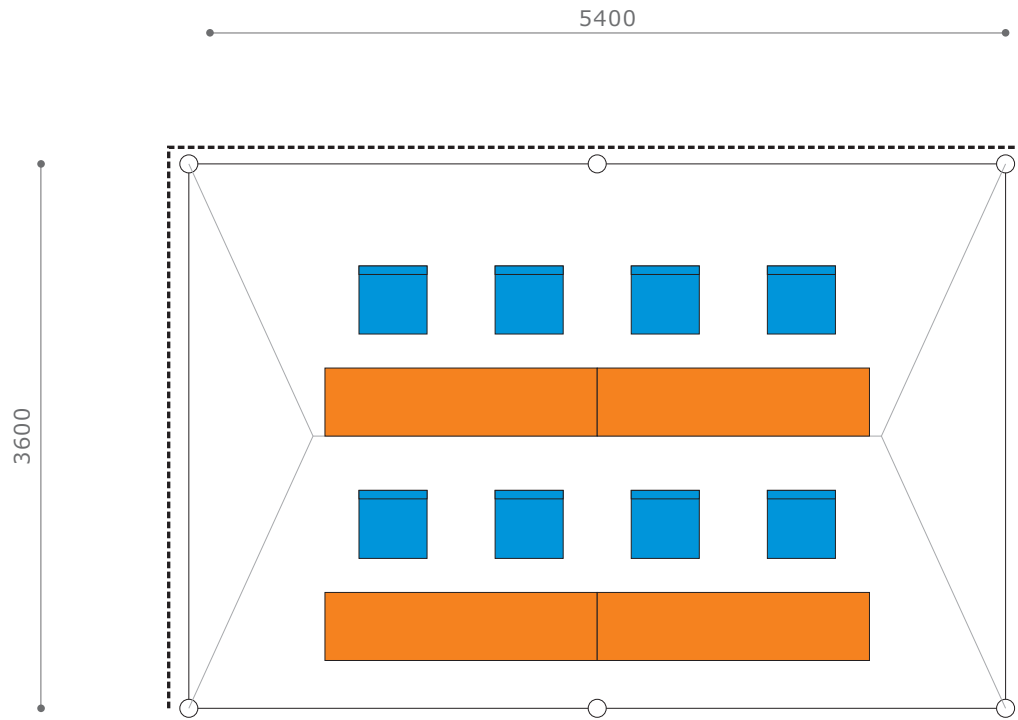

大会名	NO.	諸室名	設置場所
第17回日本スプリントトライアスロン選手権 日本のひなた宮崎国スポトライアスロン競技 リハーサル大会	25	大会役員/来賓席	みやざき臨海公園 特設トライアスロン会場

横幕

NO	品名	規格	数量	単位	調達方法	NO	品名	規格	数量	単位	調達方法
1	パイプテント	2間×3間 白	1	張	レンタル	11					
2	パイプテント補強材	20kgウエイト	18	個	レンタル	12					
3	横幕	2間 白	2	枚	レンタル	13					
4	横幕	3間 白	1	枚	レンタル	14					
5	長机	450×1800	4	台	レンタル	15					
6	折畳椅子		8	脚	レンタル	16					
7						17					
8						18					
9						19					
10						20					

—特記事項—