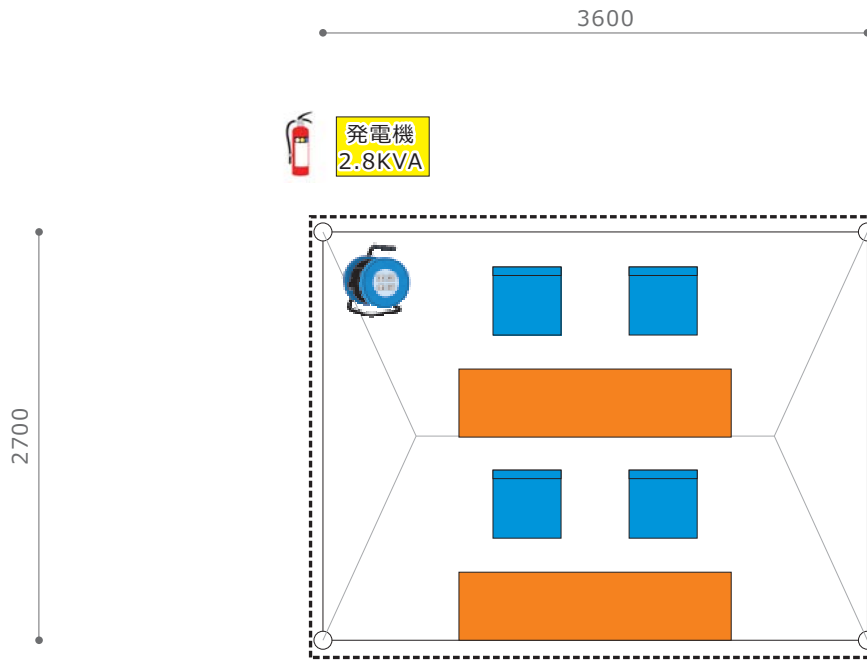

大会名	NO.	諸室名	設置場所
第17回日本スプリントトライアスロン選手権 日本のひなた宮崎国スポトライアスロン競技 リハーサル大会	22	サテライト音響	みやざき臨海公園 特設トライアスロン会場

横幕

NO	品名	規格	数量	単位	調達方法	NO	品名	規格	数量	単位	調達方法
1	パイプテント	1.5間×2間 白	1	張	レンタル	11					
2	パイプテント補強材	20kgウエイト	12	個	レンタル	12					
3	横幕	1.5間 白	2	枚	レンタル	13					
4	横幕	2間 白	2	枚	レンタル	14					
5	長机	450×1800	2	台	レンタル	15					
6	折畳椅子		4	脚	レンタル	16					
7	コードリール	30m	1	台	レンタル	17					
8	発電機	2.8KVA インバーター搭載機	1	台	レンタル	18					
9	消火器	ABC型	1	本	レンタル	19					
10						20					

ー特記事項ー