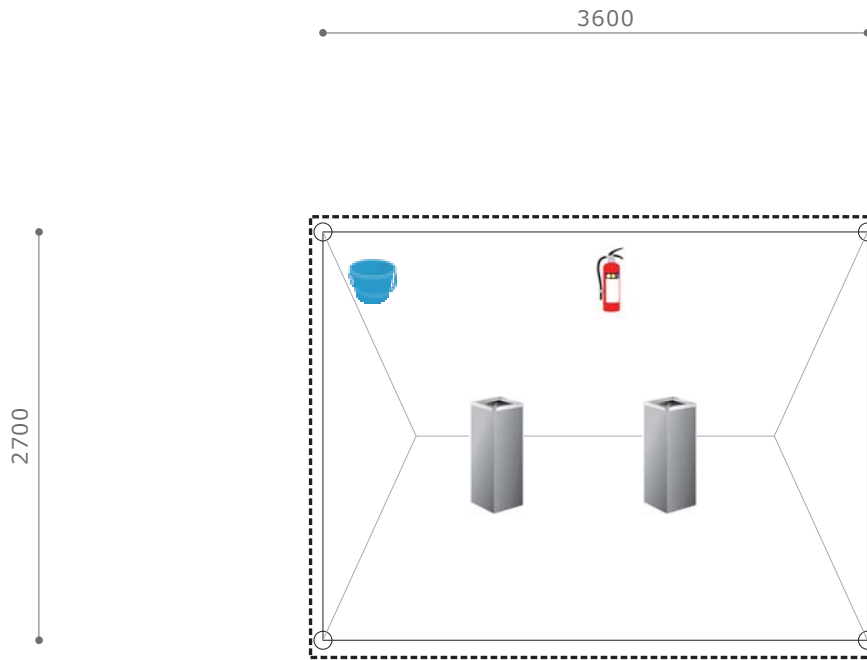

大会名	NO.	諸室名	設置場所
第17回日本スプリントトライアスロン選手権 日本のひなた宮崎国スポトライアスロン競技 リハーサル大会	43	喫煙所	みやざき臨海公園 特設トライアスロン会場

横幕

NO	品名	規格	数量	単位	調達方法	NO	品名	規格	数量	単位	調達方法
1	パイプテント	1.5間×2間 白	1	張	レンタル	11					
2	パイプテント補強材	20kgウエイト	12	個	レンタル	12					
3	横幕	1.5間 白	2	枚	レンタル	13					
4	横幕	2間 白	2	枚	レンタル	14					
5	スタンド灰皿		2	台	実行委員会	15					
6	消火バケツ		1	個	レンタル	16					
7	消火器	ABC型	1	本	レンタル	17					
8						18					
9						19					
10						20					

—特記事項—