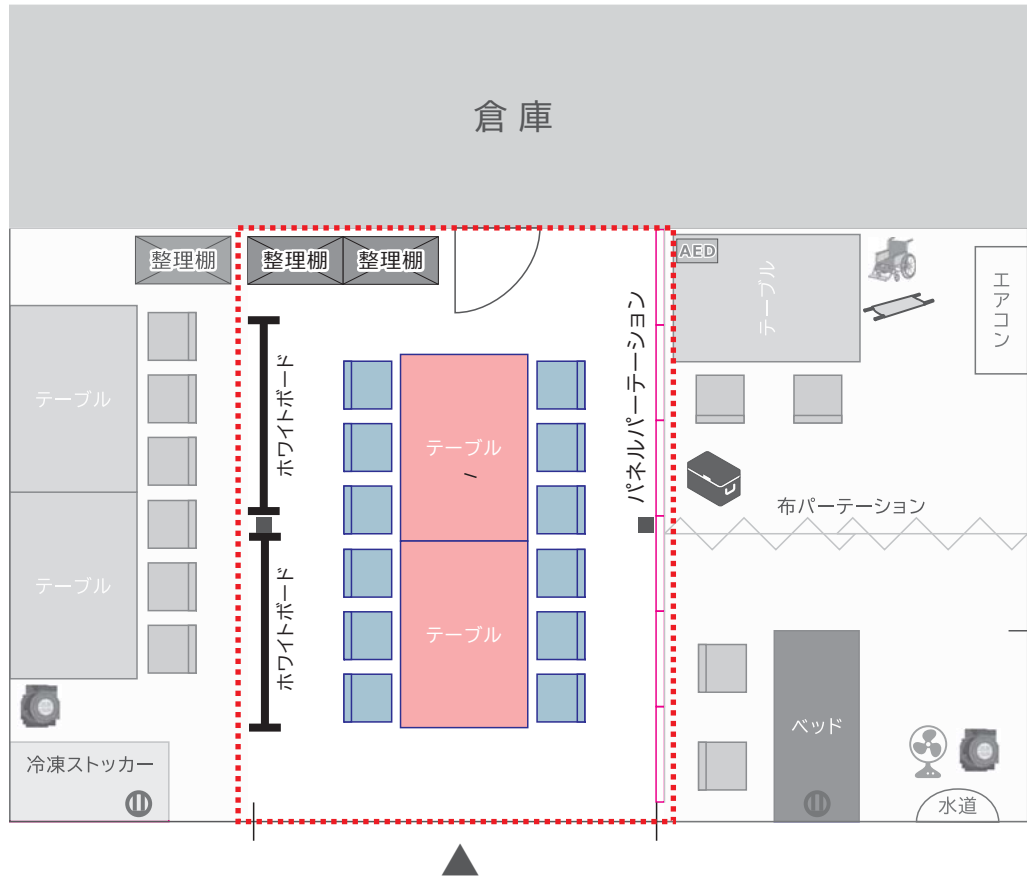

—特記事項—

大会名	NO.	諸室名	設置場所
第17回日本スプリントトライアスロン選手権 日本のひなた宮崎国スポトライアスロン競技 リハーサル大会	36	TO控所	みやざき臨海公園 特設トライアスロン会場

 横幕

NO	品名	規格	数量	単位	調達方法	NO	品名	規格	数量	単位	調達方法
1	パイプテント	2間×3間 白	1	張	レンタル	11					
2	パイプテント補強材	20kgウエイト	18	個	レンタル	12					
3	横幕	2間 白	2	枚	レンタル	13					
4	横幕	3間 白	1	枚	レンタル	14					
5	長机	450×1800	4	台	レンタル	15					
6	折畳椅子		12	脚	レンタル	16					
7	整理棚	w900×d450×h1800	2	台	レンタル	17					
8	ホワイトボード	w1800×h900 消耗品含む	1	台	レンタル	18					
9						19					
10						20					

—特記事項—

大会名	NO.	諸室名	設置場所
第17回日本スプリントトライアスロン選手権 日本のひなた宮崎国スポトライアスロン競技 リハーサル大会	37	大会関係者控所	みやざき臨海公園 特設トライアスロン会場

横幕

NO	品名	規格	数量	単位	調達方法	NO	品名	規格	数量	単位	調達方法
1	パイプテント	2間×3間 白	3	張	レンタル	11					
2	パイプテント補強材	20kgウエイト	42	個	レンタル	12					
3	横幕	2間 白	6	枚	レンタル	13					
4	横幕	3間 白	3	枚	レンタル	14					
5	長机	450×1800	12	台	レンタル	15					
6	折畳椅子		36	脚	レンタル	16					
7	整理棚	w900×d450×h1800	3	台	レンタル	17					
8						18					
9						19					
10						20					

-特記事項-

大会名	NO.	諸室名	設置場所
第17回日本スプリントトライアスロン選手権 日本のひなた宮崎国スポトライアスロン競技 リハーサル大会	39	実施本部	みやざき臨海公園 特設トライアスロン会場

NO	品名	規格	数量	単位	調達方法	NO	品名	規格	数量	単位	調達方法
1	長机	施設備品	2	台	既存	11					
2	折畳椅子	施設備品	12	脚	既存	12					
3	整理棚	w900×d450×h1800	2	台	レンタル	13					
4	ホワイトボード	w1800×h900 消耗品含む	2	台	レンタル	14					
5	台車	300kg積載	2	台	実行委員会	15					
6	冷凍ストッカー	500L	1	台	レンタル	16					
7	パネルパーテーション	w900×h1800	6	枚	レンタル	17					
8						18					
9						19					
10						20					