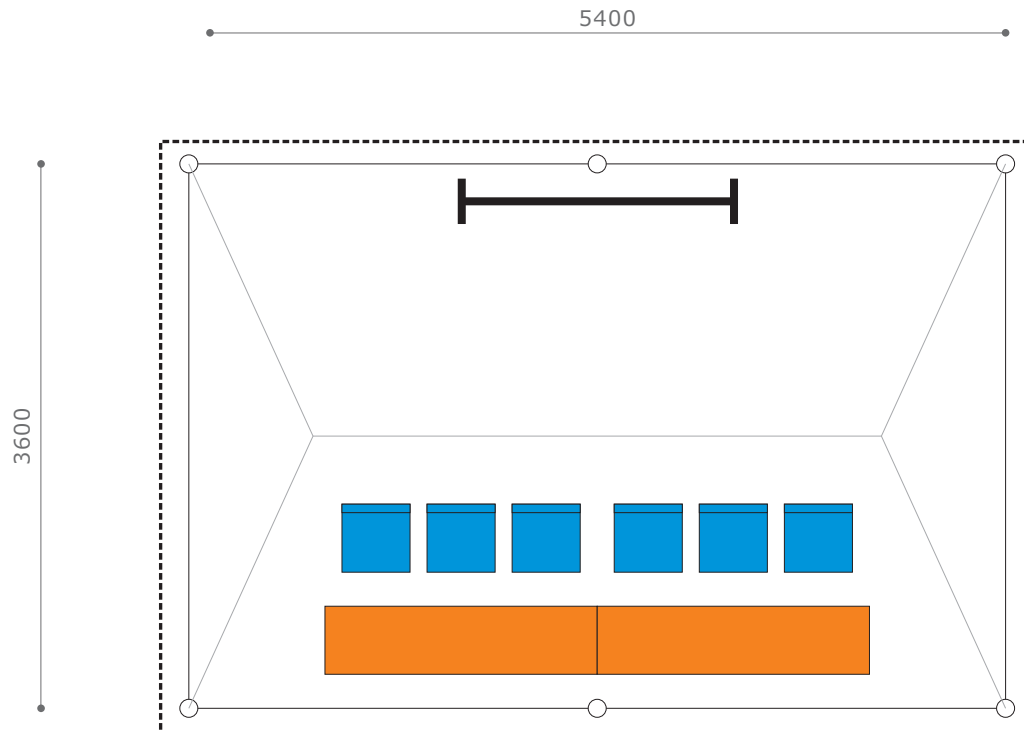

大会名	NO.	諸室名	設置場所
第17回日本スプリントトライアスロン選手権 日本のひなた宮崎国スポトライアスロン競技 リハーサル大会	13	選手監督受付	みやざき臨海公園 特設トライアスロン会場

横幕

NO	品名	規格	数量	単位	調達方法	NO	品名	規格	数量	単位	調達方法
1	パイプテント	2間×3間 白	1	張	レンタル	11					
2	パイプテント補強材	20kgウエイト	18	個	レンタル	12					
3	横幕	2間 白	2	枚	レンタル	13					
4	横幕	3間 白	1	枚	レンタル	14					
5	長机	450×1800	2	台	レンタル	15					
6	折畳椅子		6	脚	レンタル	16					
7	ホワイトボード	w1800×h900 消耗品含む	1	台	レンタル	17					
8						18					
9						19					
10						20					

—特記事項—