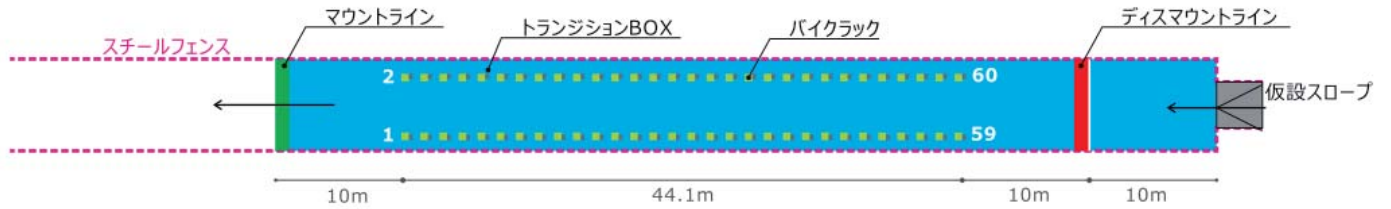

大会名	NO.	諸室名	設置場所
第17回日本スプリントトライアスロン選手権 日本のひなた宮崎国スポトライアスロン競技 リハーサル大会	17	トランジション	みやざき臨海公園 特設トライアスロン会場

NO	品名	規格	数量	単位	調達方法	NO	品名	規格	数量	単位	調達方法
1	独立型バイクラック	緑	60	台	レンタル	11					
2	トランジションボックス	レースナンバー付き	60	個	レンタル	12					
3	人工芝	青 75m×7.2m	540	m²	レンタル	13					
4	仮設スロープ	3600×12600	1	式	レンタル	14					
5	スチールフェンス	w2000	76	台	レンタル	15					
6	マウントラインマット		1	式	レンタル	16					
7	デismountラインマット		1	式	レンタル	17					
8						18					
9						19					
10						20					

－特記事項－