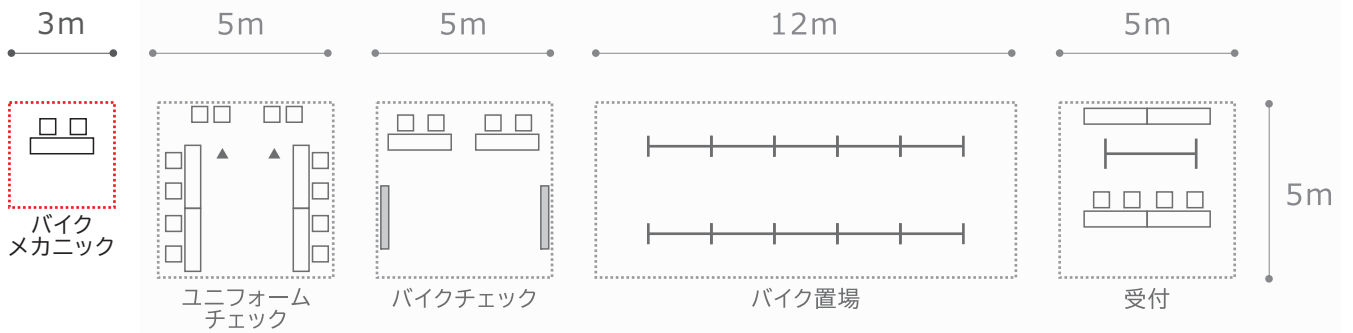

大会名	NO.	諸室名	設置場所
第17回日本スプリントトライアスロン選手権 日本のひなた宮崎国スポトライアスロン競技 リハーサル大会	D	バイクメカニック	競技説明会会場 (シーガイアコンベンションセンター)

NO	品名	規格	数量	単位	調達方法	NO	品名	規格	数量	単位	調達方法
1	長机	450×1800	1	台	レンタル	11					
2	折畳椅子		2	脚	レンタル	12					
3						13					
4						14					
5						15					
6						16					
7						17					
8						18					
9						19					
10						20					

—特記事項—

- ■シーガイアコンベンションセンター駐車場