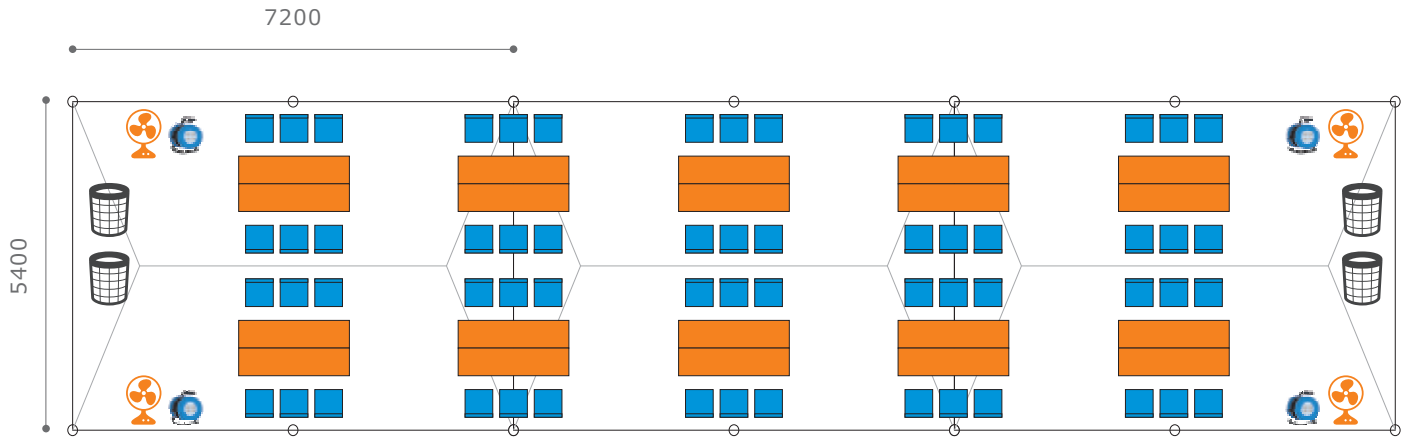

大会名	NO.	諸室名	設置場所
第17回日本スプリントトライアスロン選手権 日本のひなた宮崎国スポトライアスロン競技 リハーサル大会	18	表彰式/休憩所	みやざき臨海公園 特設トライアスロン会場

【休憩所】※雨天荒天時のみ横幕

発電機
2.8KVA